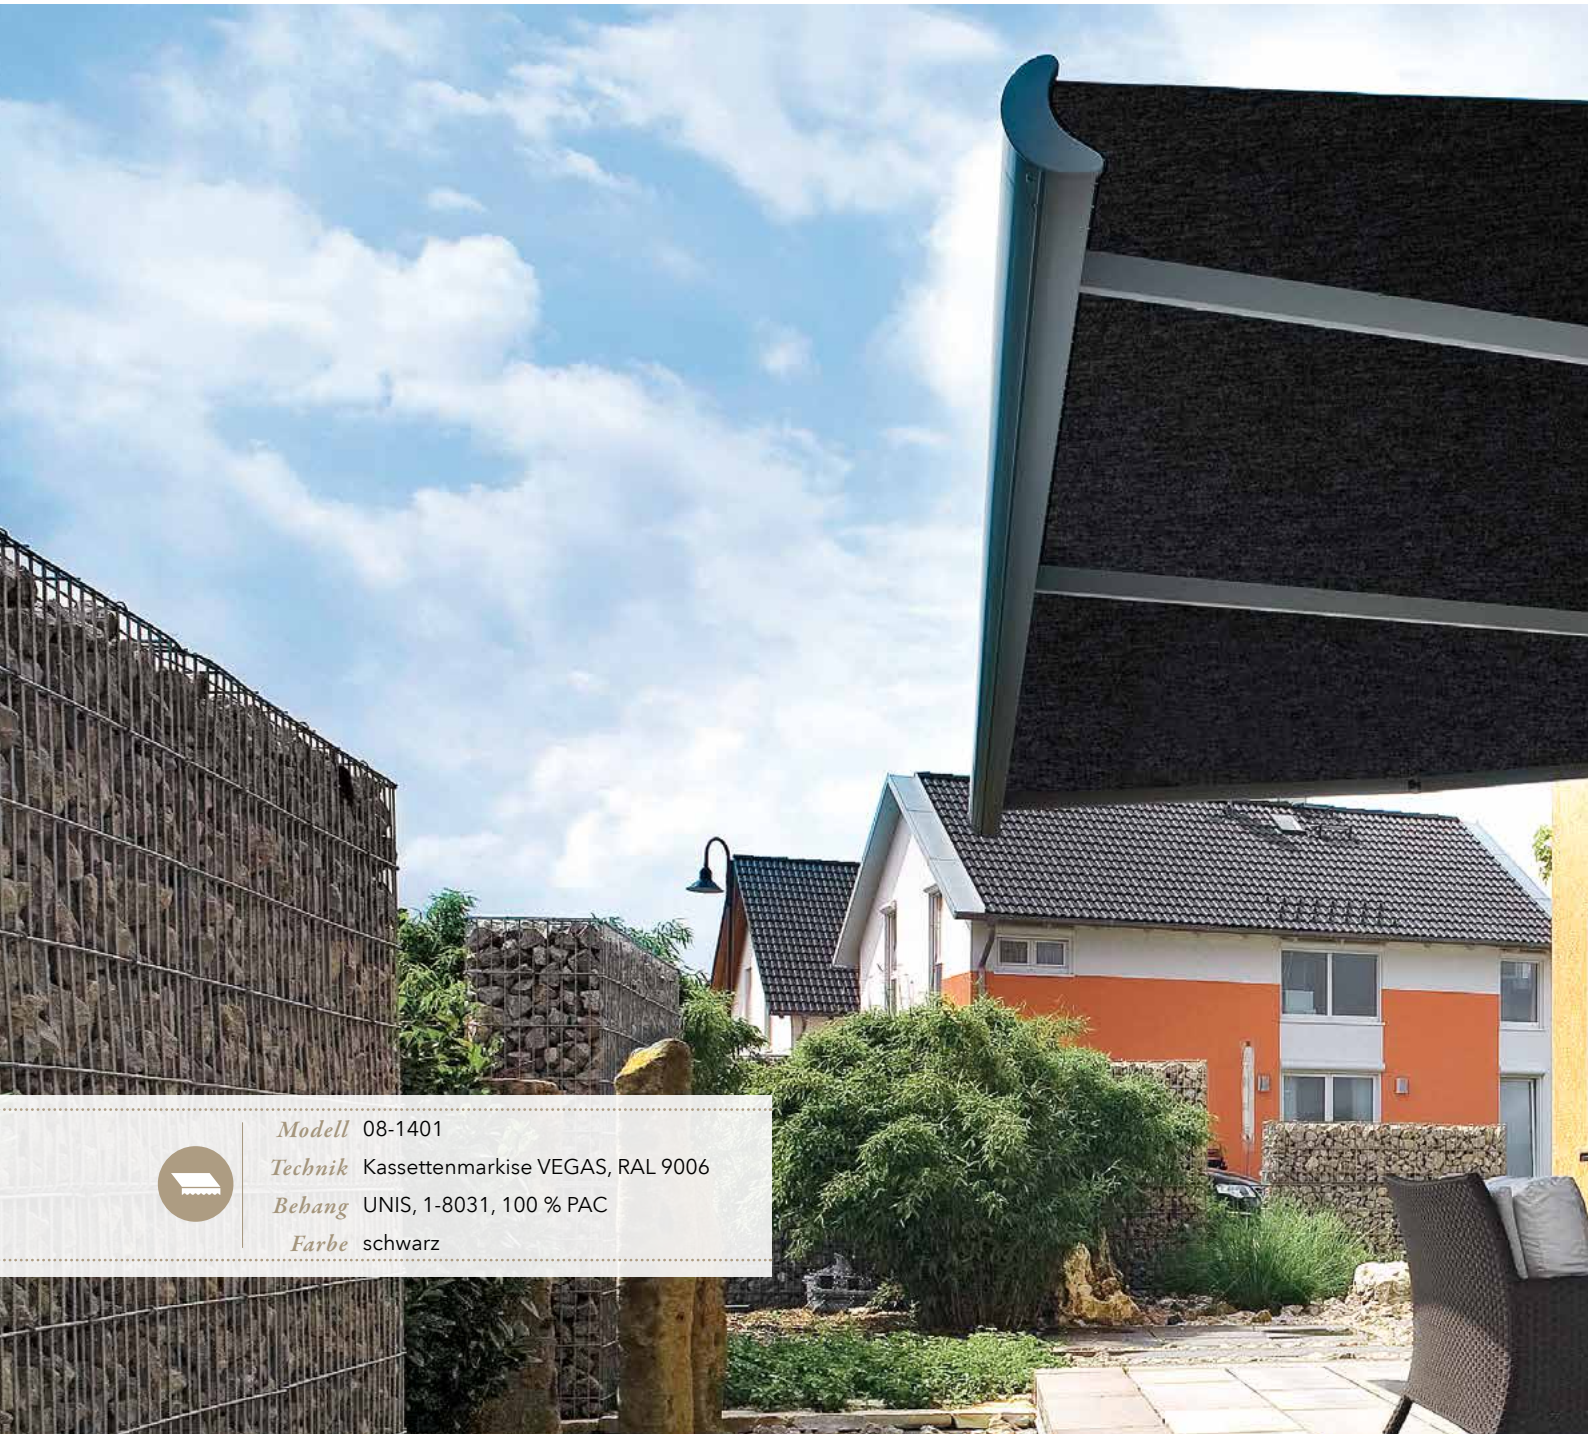

MARKISEN

Modell 08-1401

Technik Kassettenmarkise VEGAS, RAL 9006

Behang UNIS, 1-8031, 100 % PAC

Farbe schwarz

Zeitlos schön. Technisch voraus.

Eine Idee ist für uns dann ihrer Zeit voraus, wenn sie sich im Alltag bewährt. MHZ Lösungen bestehen deshalb durch hohen Gebrauchswert. Wie die MHZ Markisen. Als Gelenkarm-, Fenster- oder Fassadenmarkisen leisten sie als ebenso schöner wie intelligenter Licht- und Sichtschutz optisch und

technisch erstklassige Arbeit, auch bei großen Abmessungen. Materialien und Verarbeitung sind so gewählt, dass sie Sonnenlicht und Hitze abhalten und damit für eine angenehme Klimatisierung sorgen. Über 140 Farb- und Gewebevarianten weisen sich mit Eigenschaften wie hoher Lichtechtheit,