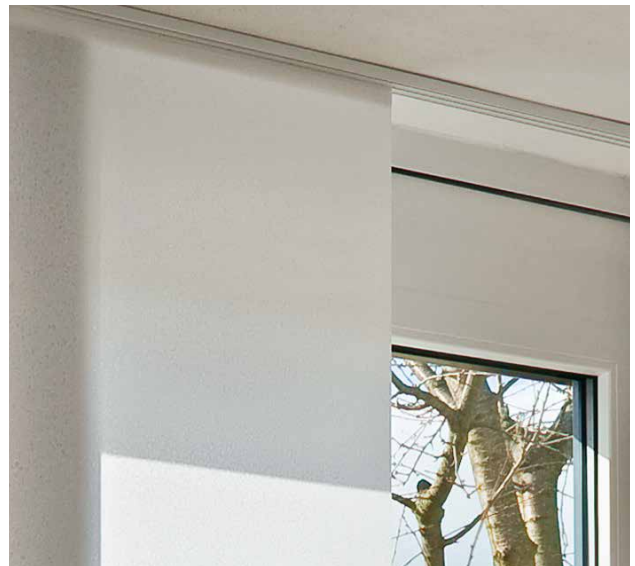

Die Klett- und Fluschbandtechnik ermöglicht, dass jedes einzelne Stoffpaneel ausgetauscht oder zur Reinigung leicht abgenommen werden kann.