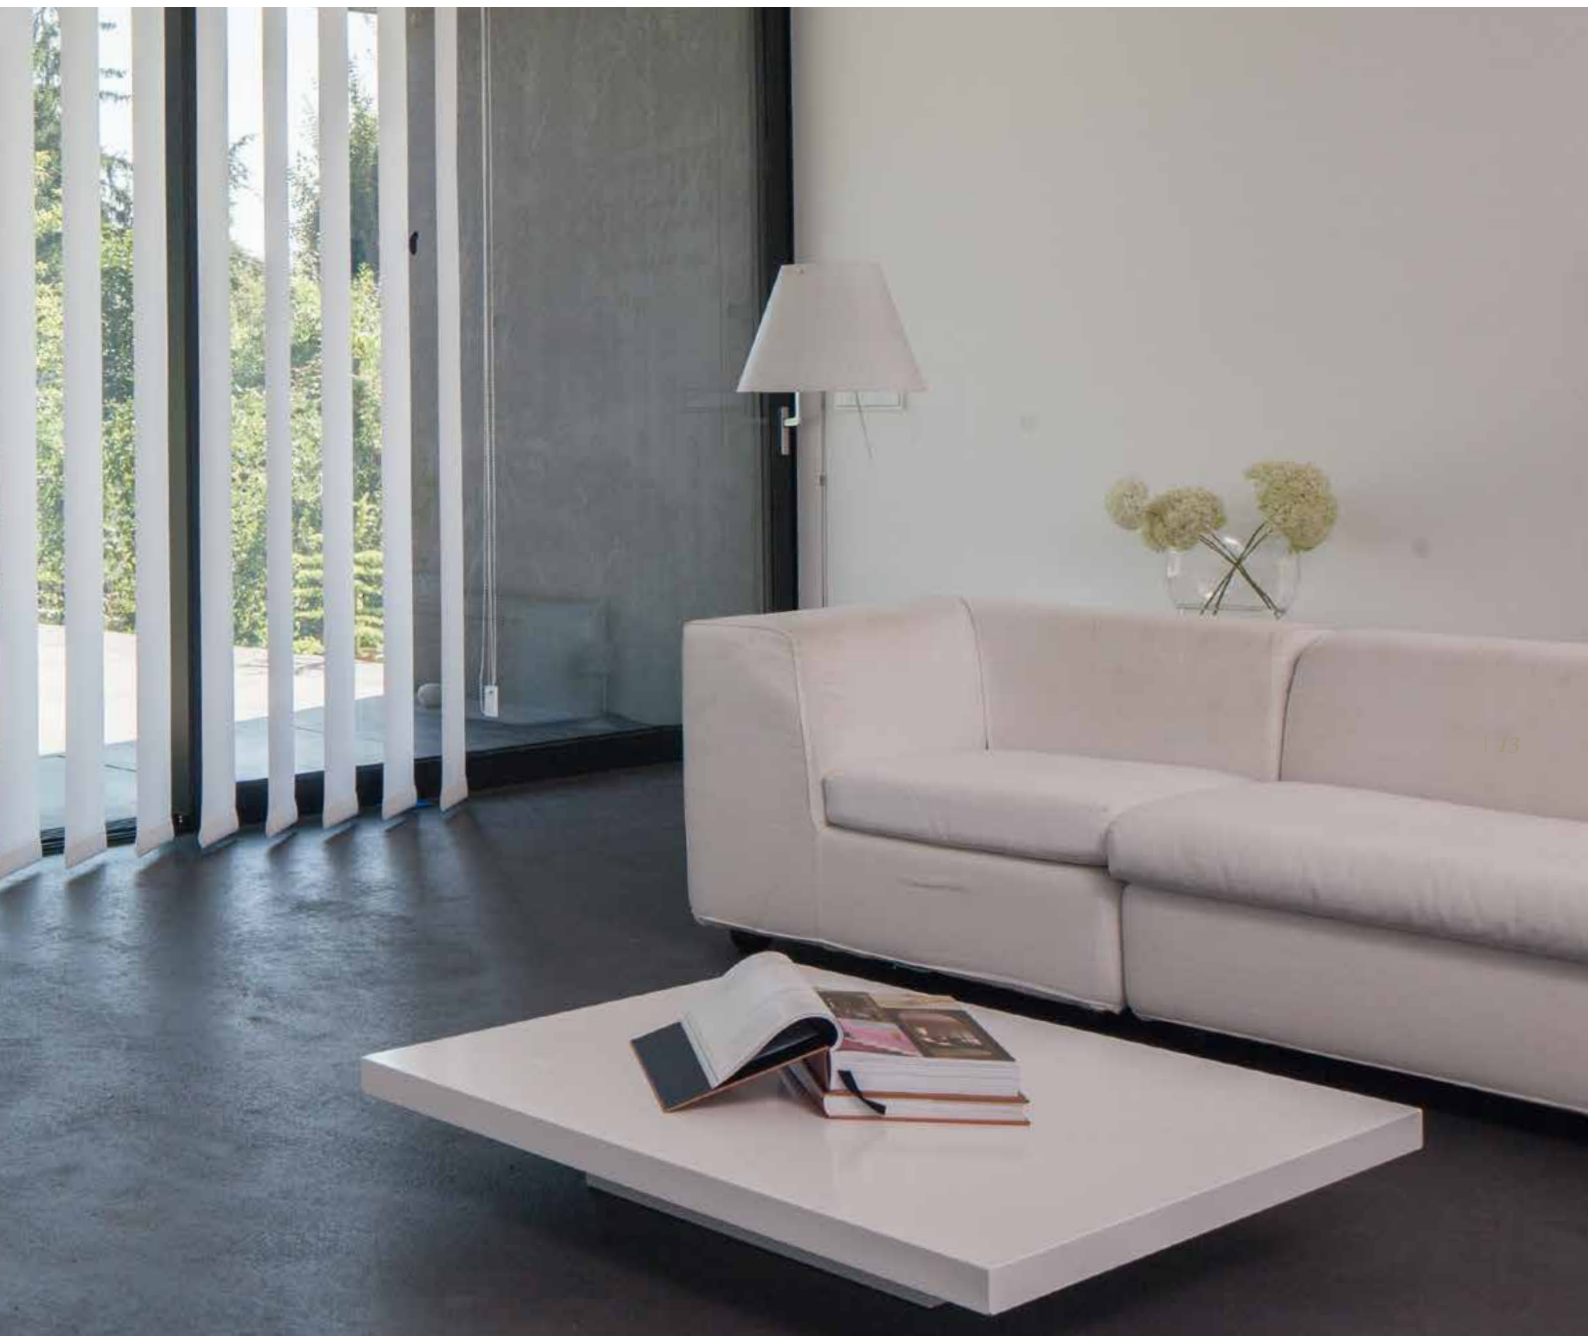

173

Lichteinfall bewegt werden. Werden die Lamellen innerhalb eines Behangs mit unterschiedlichen Farbabstufungen, Kombinationen mit Dekoren oder Gewebetransparenzen bestückt, entsteht ein besonders individuelles und einzigartiges Produkt. Eine Kollektion aus über 400 Stoffen erfüllt anspruchsvollste Wünsche.

MHZ Vertikal-Jalousie | *Produktvorteile*

---

1. flexible Lichtlenkung
   - Unis und Dessins farblich aufeinander abgestimmt
   - Qualitäten mit großer Farbpalette für individuelle Farbkombinationen
   - Beschattung von großen Fensterflächen möglich
2. ---