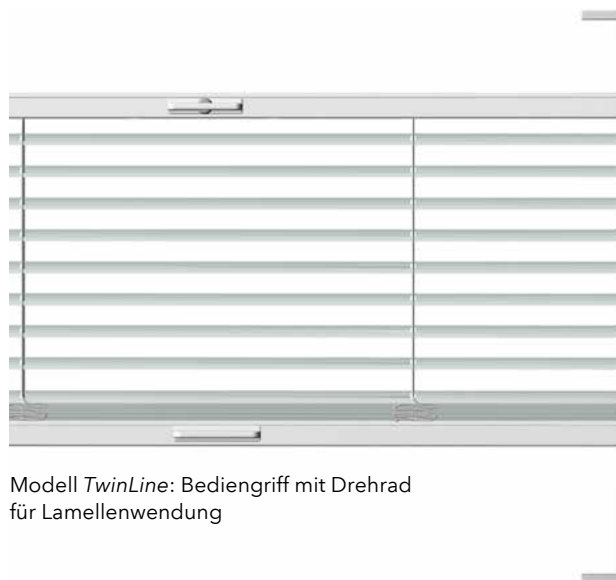

MHZ Horizontal-Jalousie *TwinLine*

Dieses herausragende Modell beweist beispielhaft, wie MHZ Horizontal-Jalousien innovative Maßstäbe setzen. Das Produkt wird direkt in die Glasleiste montiert und der Behang lässt sich am Fenster frei verschieben und arretieren. Der Lamellenwendewinkel kann an dem im Bediengriff integrierten Drehrad individuell eingestellt werden und ermöglicht damit neue Möglichkeiten, um mit Licht, Sicht- und Blickschutz zu spielen.