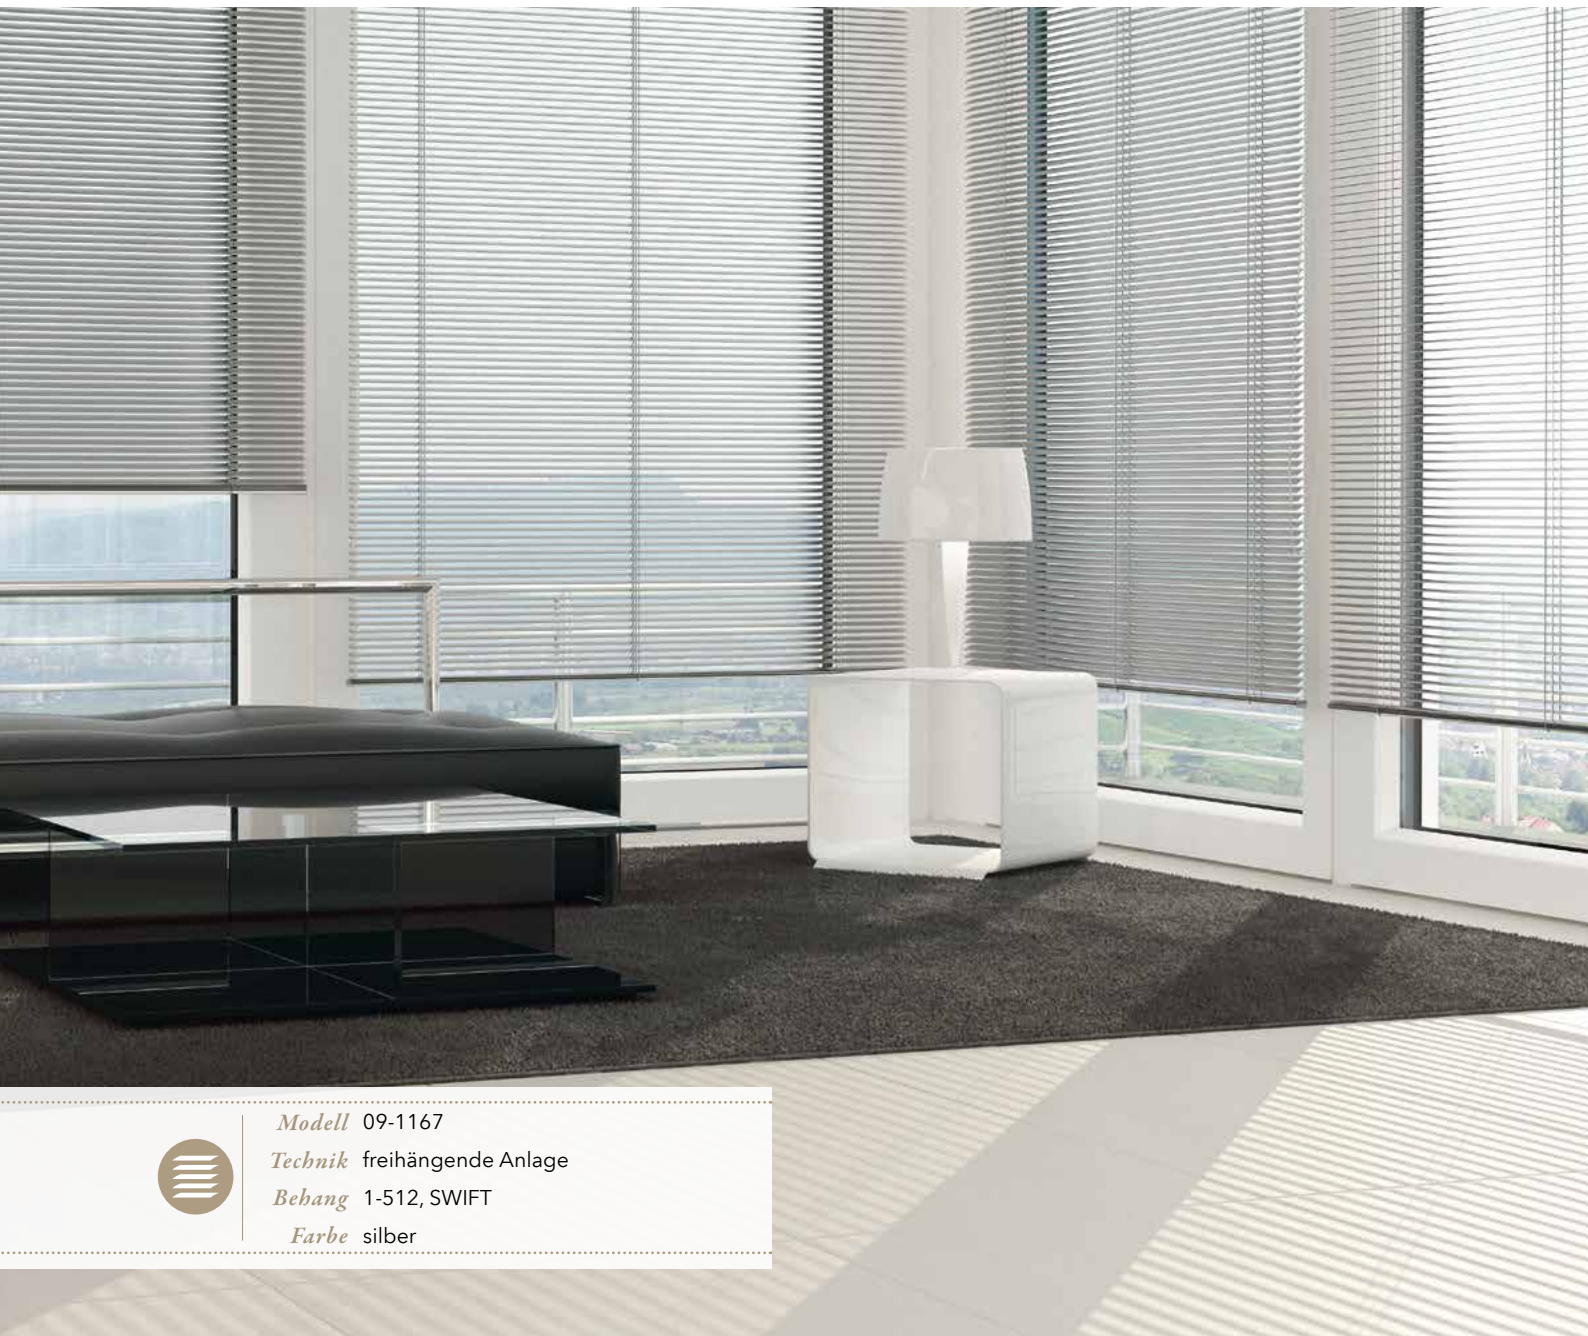

HORIZONTAL-JALOUSIEN

Modell 09-1167

Technik freihängende Anlage

Behang 1-512, SWIFT

Farbe silber

Perfektes Lichtspiel. Perfekter Sichtschutz.

Gutes noch besser machen mit Einfühlungsvermögen und Sinn für das Mögliche und Machbare kennzeichnet das Arbeiten von MHZ. So haben wir auch den Klassiker MHZ Horizontal-Jalousien nochmals aufs Feinste verbessert und eine neue Aluminium-Lamellen-Kollektion zusammen-

gestellt. 114 harmonische Farbstellungen in aktuellen Interieurtrends mit unterschiedlichsten Oberflächenstrukturen und in vier verschiedenen Lamellenbreiten beeindruckend in maßgearbeiteten Lösungen auch für außergewöhnlichste Fensterformen, egal ob Zuhause oder im Büro.