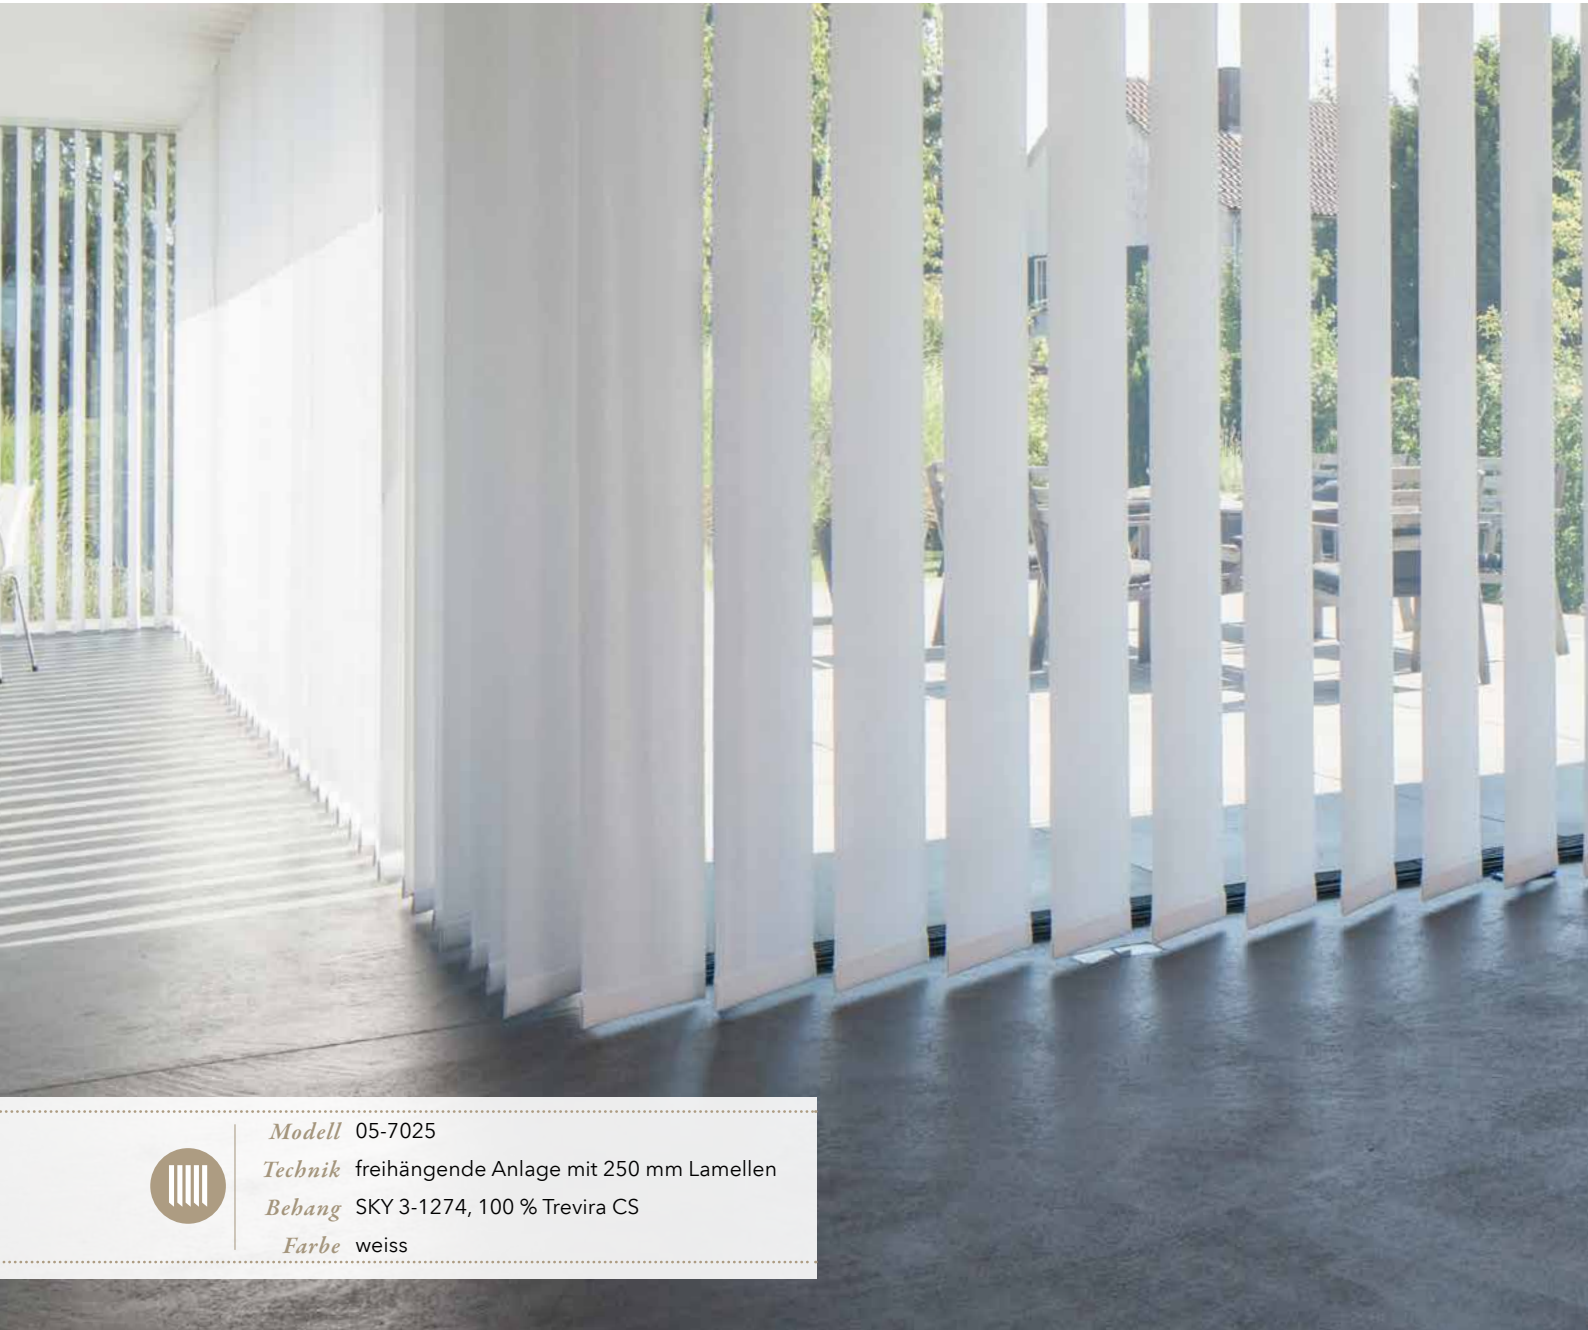

VERTIKAL-JALOUSIEN

Modell 05-7025

Technik freihängende Anlage mit 250 mm Lamellen

Behang SKY 3-1274, 100 % Trevira CS

Farbe weiss

Setzt auf Klarheit. Und Akzente.

Unsere Lösungen müssen nicht nur die hohen MHZ Qualitätsstandards erfüllen, sie müssen auch dauerhaft im Alltag überzeugen. MHZ Vertikal-Jalousien beweisen in anspruchsvollster Umgebung ihre Leistungsfähigkeit. Ursprünglich gedacht als Sicht- und Blendschutz in der modernen Kommunikations- und Arbeitswelt, bestechen sie durch

optimale Licht- und Sichtregulierung und überzeugen mit ihrer Leistungsfähigkeit auch im privaten Wohnbereich. Ästhetisch schön erlauben MHZ Vertikal-Jalousien feinste Lichtmodulation, sogar bei großen Fensterflächen, Türen, Oberlichtern, Sonderformen. Die Lamellen des Behangs können flexibel und individuell nach Sonnenstand und