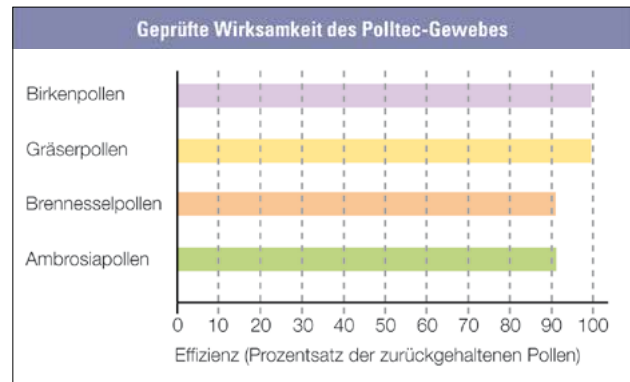

Wirksam | MHZ INSEKTENSCHUTZ POLLTEC®

MHZ Polltec® ist ein innovatives Schutzgewebe mit Spezialbeschichtung. Im Gegensatz zu den üblichen luft- und lichtblockierenden engmaschigen Geweben besitzt Polltec® eine längliche Masche. Dadurch kommt sehr viel mehr Licht und Luft durch das Gewebe. Trotzdem bleiben die Pollen am Gewebe hängen. Natürlich schützt das Polltec®-Gewebe auch zuverlässig gegen Insekten!

Geprüfte Wirksamkeit des Polltec-Gewebes.

18 |