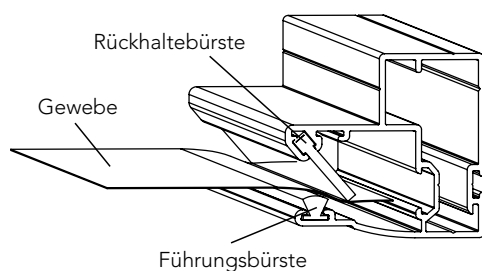

Praktisch-intelligente Lösungen finden Sie hier an allen Ecken und Kanten. Die seitlichen Bürstenführungen verhindern, dass das Gewebe im Wind ausfädelt. Als effektiver Platzsparer können Sie es auch als Türrollo an Balkon- und Sitzplatztüren einsetzen.

Als Dachfenster-Rollo wird es direkt in den Futterkasten montiert und, wenn Sie das Dachfenster reinigen, als komplettes Element einfach herausgenommen.

So viel Funktionalität ist uns von Haus aus wichtig. Deshalb wurden alle technischen Raffinessen konsequent mit ansprechendem Design kombiniert.

8 |

Das MHZ Insektenschutzrollo ist die beste Lösung für Dachflächenfenster: innen angebracht lässt es sich einfach und sicher bedienen.

Das MHZ Insektenschutz Quer-Rollo für Türen wird häufig dort angebracht, wo wenig Platz zur Verfügung steht.