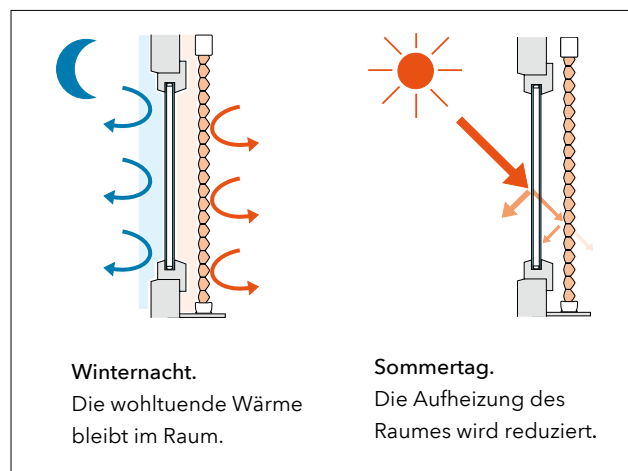

Berechnen Sie Ihre Energieeinsparung mit Hilfe des Energiesparrechners unter www.duette.de.

| 25

Schalldämpfung. Für optimale Raumakustik.

Hochwirksam kann besonders bei der Qualität ARCHITELLA ELAN, die eine spezielle Konstruktion der Waben aufweist, Schall absorbiert werden. Überall dort, wo der Schall im Raum gedämpft

werden soll, wird der großflächige Einsatz von MHZ Waben-Plissees empfohlen. Im Gegensatz zu herkömmlichen Akustikmaßnahmen lässt sich das Waben-Plissee perfekt nachrüsten.

MHZ Waben-Plissee | *Produktvorteile*

- besonders sanfter und gleichmäßiger Lichteinfall durch Wabenstruktur
- ästhetische Gesamterscheinung – Schnüre elegant verdeckt, Stanzlöcher unsichtbar
- besonders geeignet für Bildschirmarbeitsplätze
- maßgeschneiderte Konfektionierung für alle Modellvarianten
- kein Aushängen des Stoffes bei Duette® Fixé durch die verkürzte Rückseite
- gleichmäßiges Faltenbild auch bei großen Fensterflächen
- Stoffe zertifiziert nach Öko-Tex® Standard 100
- energieeffiziente Eigenschaften durch Wabenstruktur (bis zu 46 % weniger Wärmeverlust am Fenster im Winter)
- spart bis zu 12 % Heizenergie
- dämpft Schall im Raum bis zu 45 % und wird von Raumakustikern empfohlen