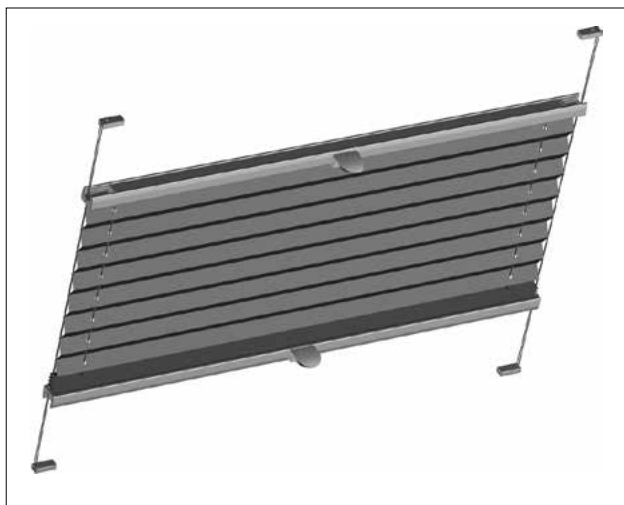

SPEZIELLE HERAUSFORDERUNGEN MEISTERN

Durchdachte Lösungen. Konsequenz umgesetzt.

Plissee-Vorhänge fürs Dachfenster sollten ganz besondere Erwartungen erfüllen. Neben den ästhetischen Ansprüchen müssen sie auch physikalischen Herausforderungen wie starkem Sonnenlicht und extremen Temperaturschwankungen gewachsen sein. Alle Stoffe aus der MHZ Plissee-Vorhang-Kollektion sind im Dachfenster uneingeschränkt einsetzbar. Welche Funktion Sie auch für Ihren Raum unterm Dach benötigen, MHZ hat die entsprechenden Qualitäten dafür. Wird eine Abdunklungsfunktion bevorzugt, weil z.B. im Schlafzimmer wohltu-

ende Dunkelheit erwünscht ist, können die Abdunklungsqualitäten LUNO oder GINO, jeweils in 8 Farbnuancen, eingesetzt werden.

Für eine 100%ige Verdunklung empfehlen wir eine Kombination von Seitenführungsschienen, die einen Lichteinfall an der Seite verhindern und der Stoffqualität Duette® Fixé Verdunklung, die durch ihren Wabenaufbau dafür sorgt, dass die Spannschnüre verdeckt in der Wabe geführt werden. Dadurch werden sichtbare Stanzungen im Behang vermieden.

20 |

Dachfenster-Modell mit Spannschnüren, Behang frei verschiebbar.