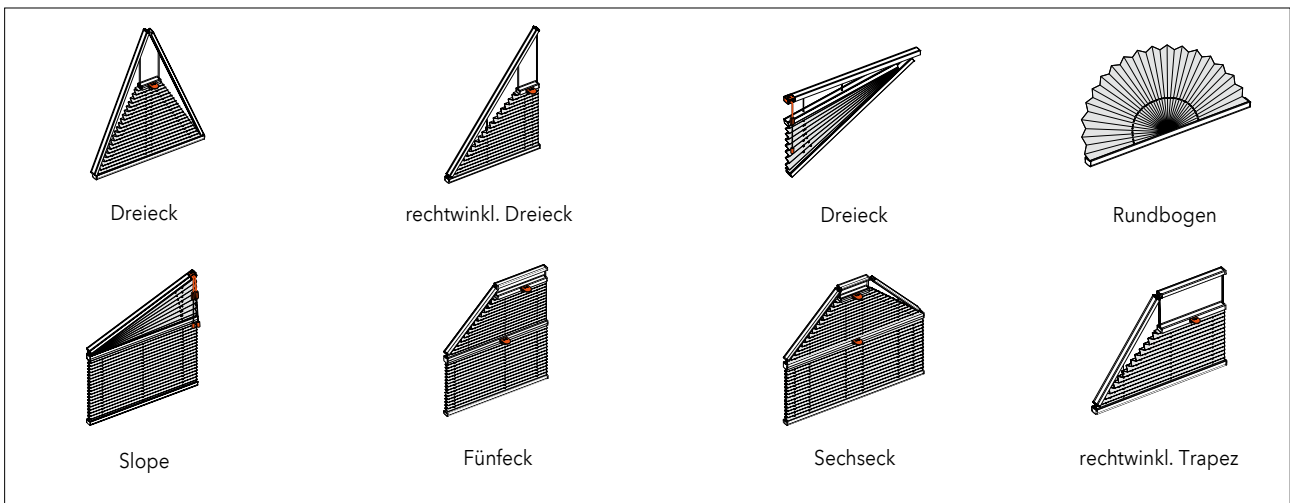

20 |

Dachfenster-Modell mit Spannschnüren, Behang frei verschiebbar.

Dachfenster-Modell mit Seitenführungsschienen und 2 Behängen. Bei unterschiedlich gewählten Stofftransparenzen kann eine Tageslicht- oder Abdunklungsfunktion erzielt werden.

Plissee-Anlagen für Dachfenster | *Besonderheiten*

- Bedienung an der Ober- und Unterschiene
 - für alle gängigen Dachfenster geeignet
 - perfekte Abdunklung durch Stoffqualität Duette® Fixé und Seitenführungsschienen möglich
 - Bedienstab bei schwer erreichbaren Anlagen (optional)
-

Modell 11-7220

Technik Dachfensteranlage mit frei verschiebbarem Behang

Behang PRIMO, A-4199

Farbe blau

FORMENVIELFALT INDIVIDUELL LÖSEN

Modell 11-8130, 11-8710

Technik Kettenbedienung, Schnurbedienung

Behang KELZO, A-4030; VITA, 1-4031

Technisches Know-how, millimetergenaue Maßarbeit und handwerkliches Können verbinden sich bei MHZ zu einem perfekt passenden Produkt.

Damit die Bedienung des Fensters weiterhin uneingeschränkt möglich ist, kann der Plissee-Vorhang in den Glasfalz montiert werden. Eine ausführliche Beratung durch den MHZ Fachhändler gewährleistet den Weg zur besten Lösung für die jeweilige Fensterform.