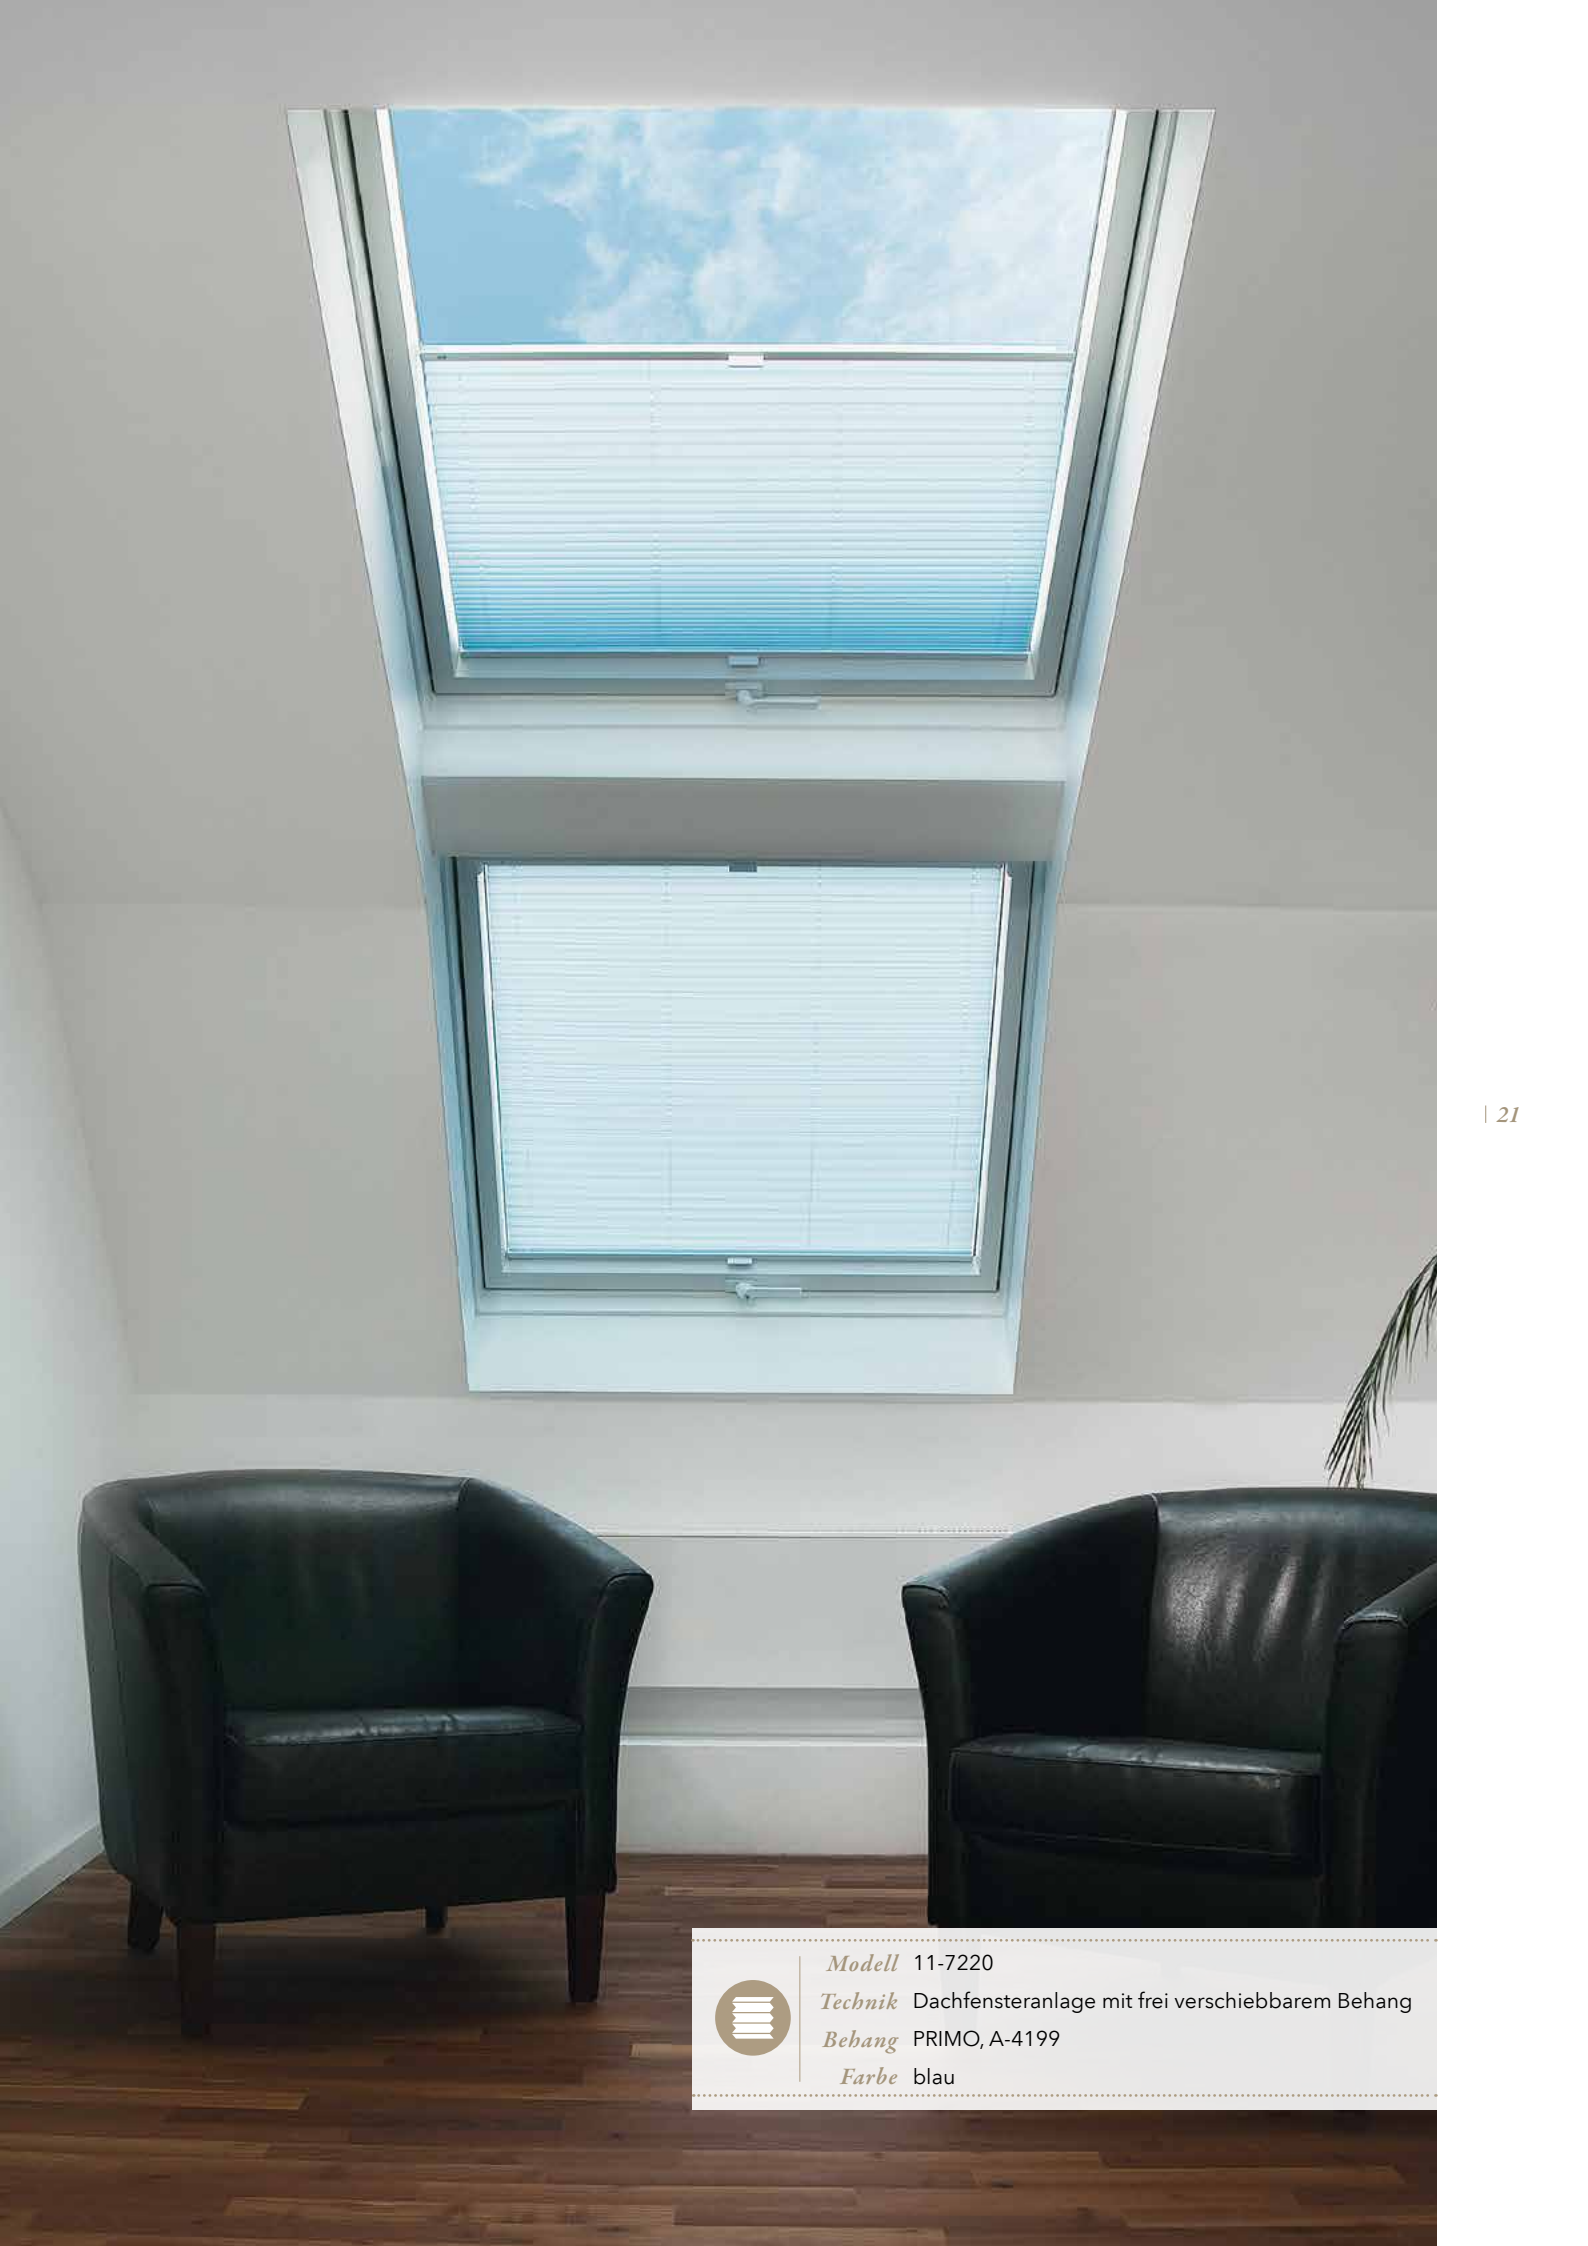

Modell 11-7220

Technik Dachfensteranlage mit frei verschiebbarem Behang

Behang PRIMO, A-4199

Farbe blau