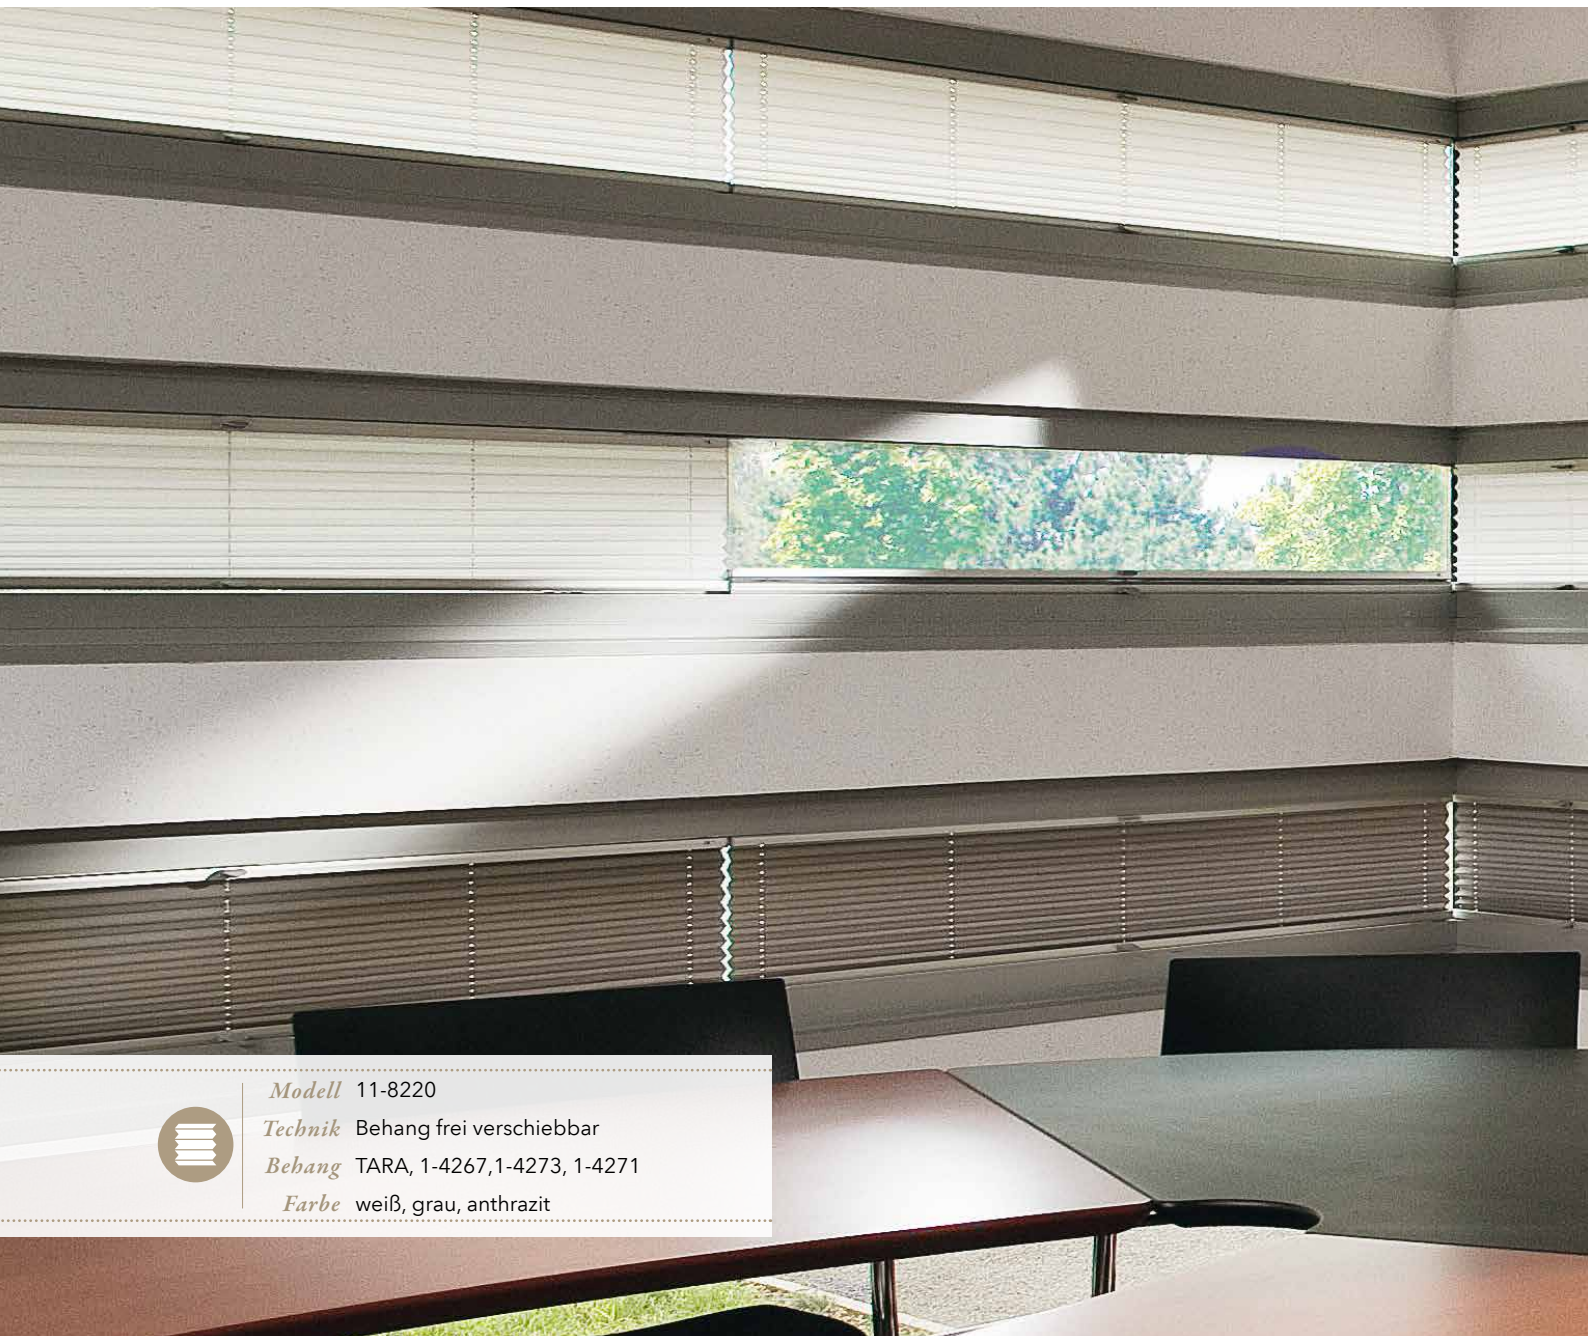

UNGEAHNTE PERSPEKTIVEN ERÖFFNEN

Modell 11-8220

Technik Behang frei verschiebbar

Behang TARA, 1-4267, 1-4273, 1-4271

Farbe weiß, grau, anthrazit

Für Home-Office. Und Büro.

Plissee-Vorhänge in Arbeitswelten müssen klar definierten Auflagen und Aufgaben Rechnung tragen. Die MHZ Plissee-Vorhang-Qualitäten für diesen speziellen Bereich überzeugen durch ihre Leistungsvielfalt. So ist die Auswahl an technisch aus-

gerüsteten Geweben, die alle schwer entflammbar sind (DIN 4102 B1), sehr groß. Mit ausgewählten Farben wie Weiß, Beige, Schwarz- und Grautönen bringen diese MHZ Plissee-Vorhänge auch in puncto Farbe Wertigkeit und Mehrwert in die