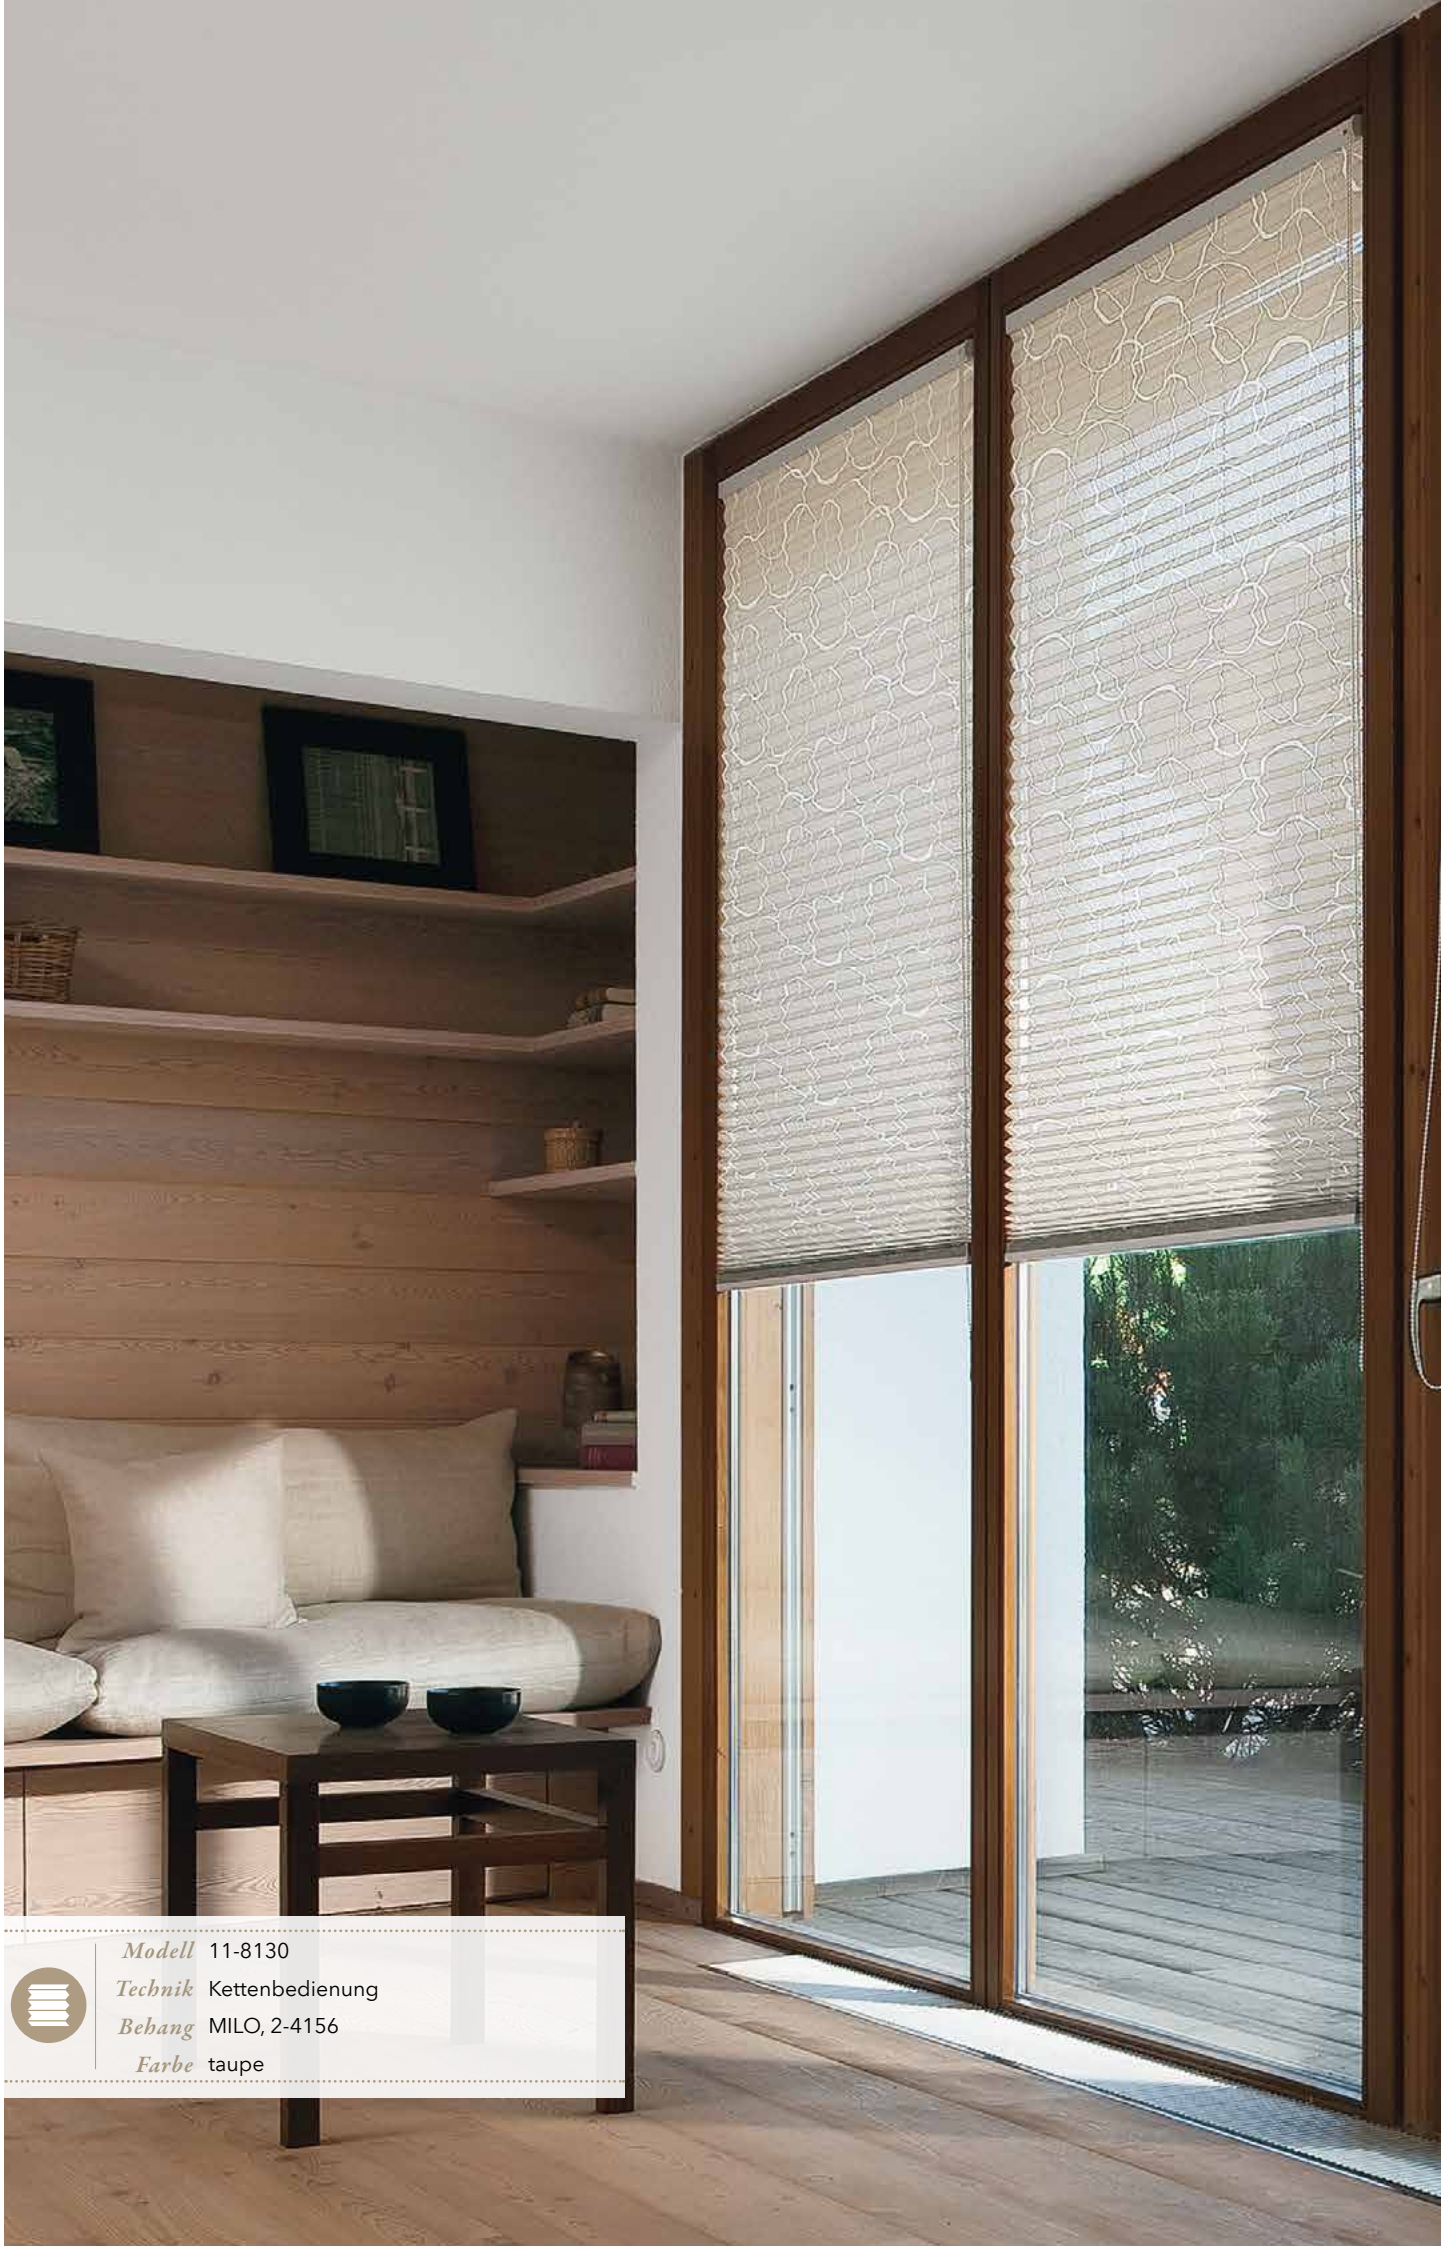

Modell 11-8130

Technik Kettenbedienung

Behang MILO, 2-4156

Farbe taupe