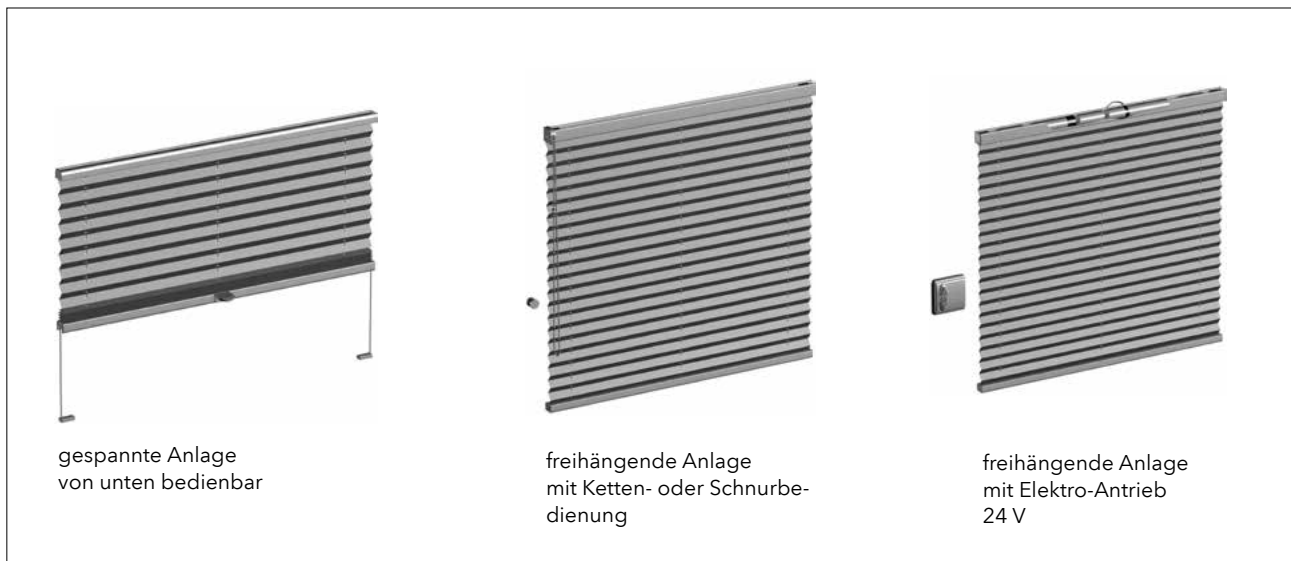

ANSPRUCH KONSEQUENT UMSETZEN

---

4 Bedienungsvarianten. Beste Funktion.

Einfache und perfekte Bedienung zeichnen jeden MHZ Plissee-Vorhang aus. Je nach Wunsch und architektonischen Gegebenheiten sind ganz unterschiedliche Bedienvarianten vorteilhaft. Die freihängende Anlage verschönert die komplette Fensterfront und lässt sich mittels Schnurbedienung, Kettenbedienung oder ganz komfortablem Elektro-Antrieb in die gewünschte Position bringen. Auch bei schwer erreichbaren Fenstern kann so die Bedienung bequem erfolgen.

Die gespannte Anlage bietet ganz andere Vorteile: der Behang lässt sich frei verschieben und arretiert an jeder gewünschten Stelle im Fenster. Da der Einbau in die Glasleiste erfolgt, ist dieses Modell besonders für Dreh- und Kippfenster geeignet, da die Funktion des Fensters nicht eingeschränkt wird.

Bei schwer erreichbaren Fenstern kann der optional erhältliche Bedienstab eingesetzt werden.

Bedienvarianten | *Besonderheiten*

1. Schnurbedienung, Kettenbedienung oder Elektro-Antrieb 24 V bei freihängenden Anlagen
   - Behang frei verschiebbar bei gespannten Anlagen, Bedienung an der Ober- und Unterschiene
   - Bedienstab (optional) bei schwer erreichbaren Anlagen
   - puristischer Aluminiumgriff (optional) bei gespannten Anlagen
2. ---