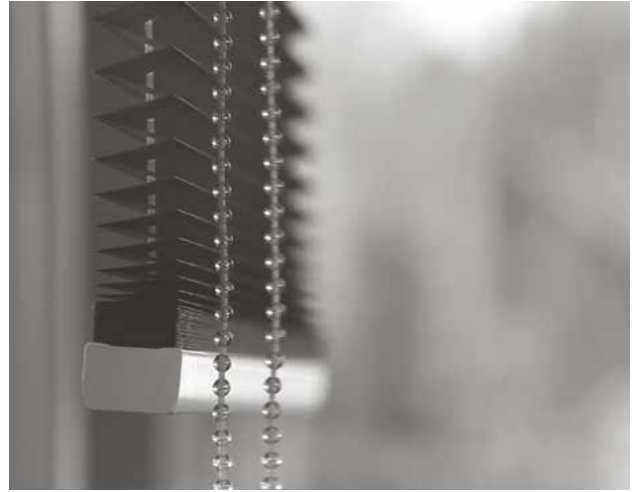

Einfache und perfekte Bedienvarianten zeichnen jeden MHZ Plisse-Vorhang aus.

*MHZ Plisse-Vorhänge erlauben
jede Menge Gestaltungsmöglichkeiten durch Form,
Farbe und Modellvarianten.*

| 3

Betont die Vielfalt. Und das Wesentliche.

Jeder MHZ Plisse-Vorhang ist etwas Besonderes: ein Maßanzug für Fenster und Räume, der besondere Atmosphäre entfalten will. Was einen MHZ Plisse-Vorhang von anderen unterscheidet, ist die Summe vieler Vorzüge.

Das Design: Unsere Ideenwerkstatt wählt faszinierende Farben, Strukturen und Dessins. Die Qualität: Wir verwenden besondere Materialien und Stoffe, überzeugen durch hochwertige Verarbeitung und Fertigung. Die Vielseitigkeit: Mit ihm können Sie Licht inszenieren, Schatten spenden, Raum gestalten, Zuhause wie auch im Objektbereich. Die Funktion: MHZ Plisse-Vorhänge verbinden inno-

vative Techniken und maximalen Bedienkomfort. So erlaubt die große Farben-, Formen- und Modellvielfalt der MHZ Plisse-Vorhänge jede Menge Spielraum für maßgeschneiderte Gestaltungslösungen, dabei tritt die Technik gekonnt in den Hintergrund und unterstreicht die optische Wirkung des Behangs. Über 260 verschiedene Stoffe in unterschiedlichen Transparenzen verschönern Fenster in allen Formen und Formaten und spiegeln die aktuellen Interieurtrends wider.

MHZ Plisse-Vorhänge überzeugen deshalb nicht nur als Allround-Talente, sondern auch als faszinierende Silhouetten am Fenster und im Raum.