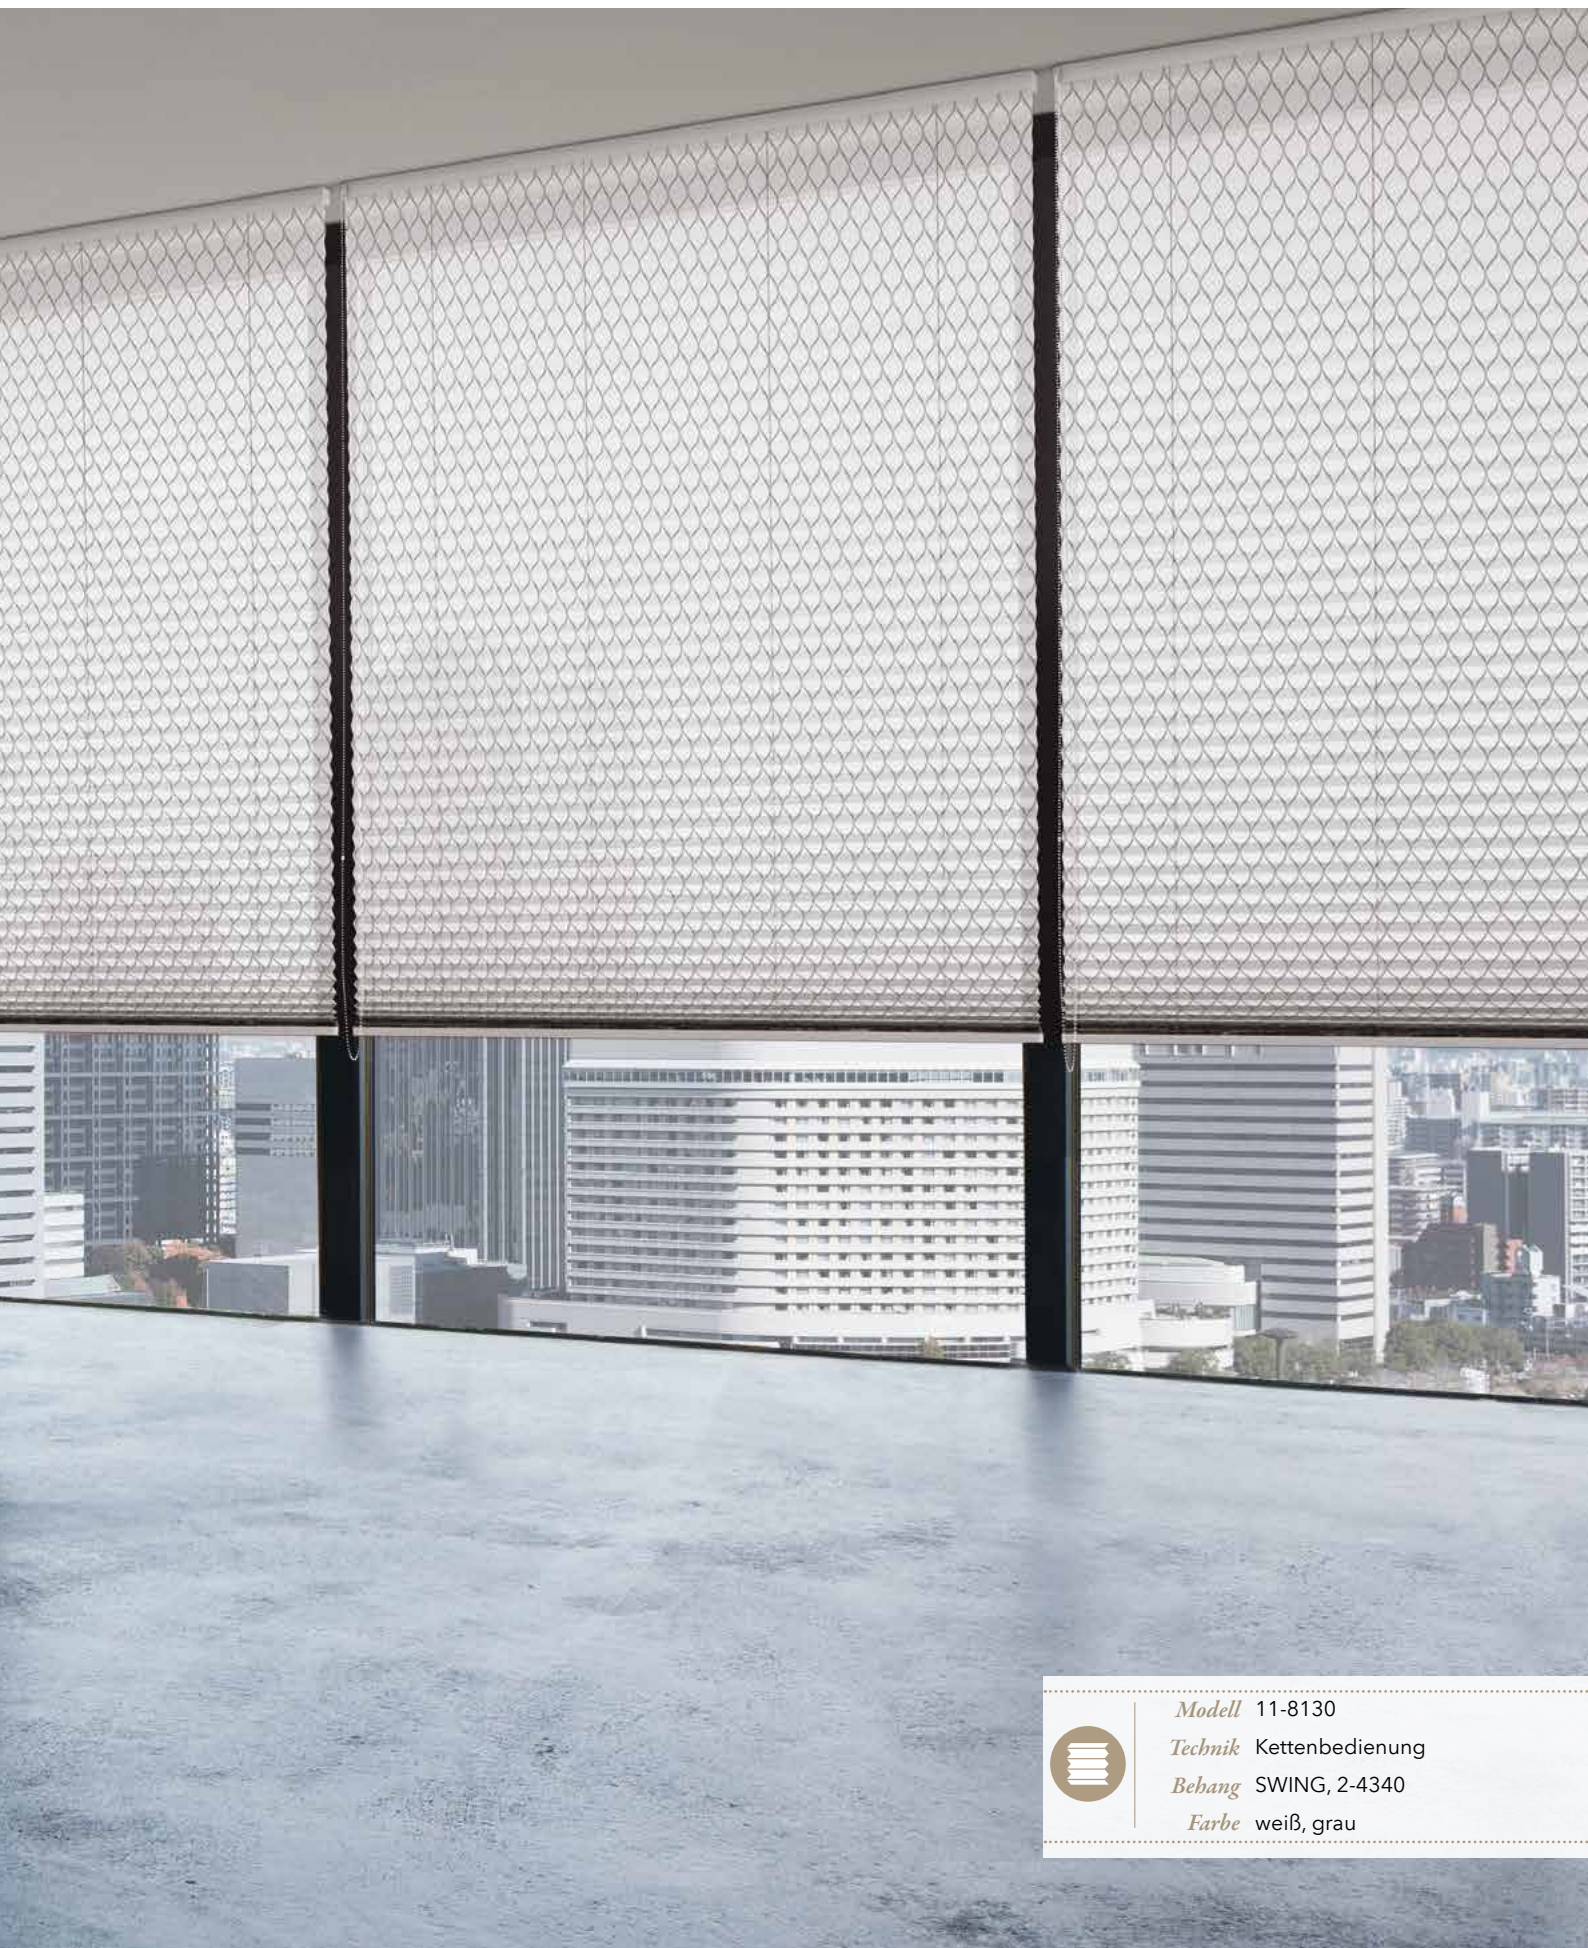

Modell 11-8130

Technik Kettenbedienung

Behang SWING, 2-4340

Farbe weiß, grau