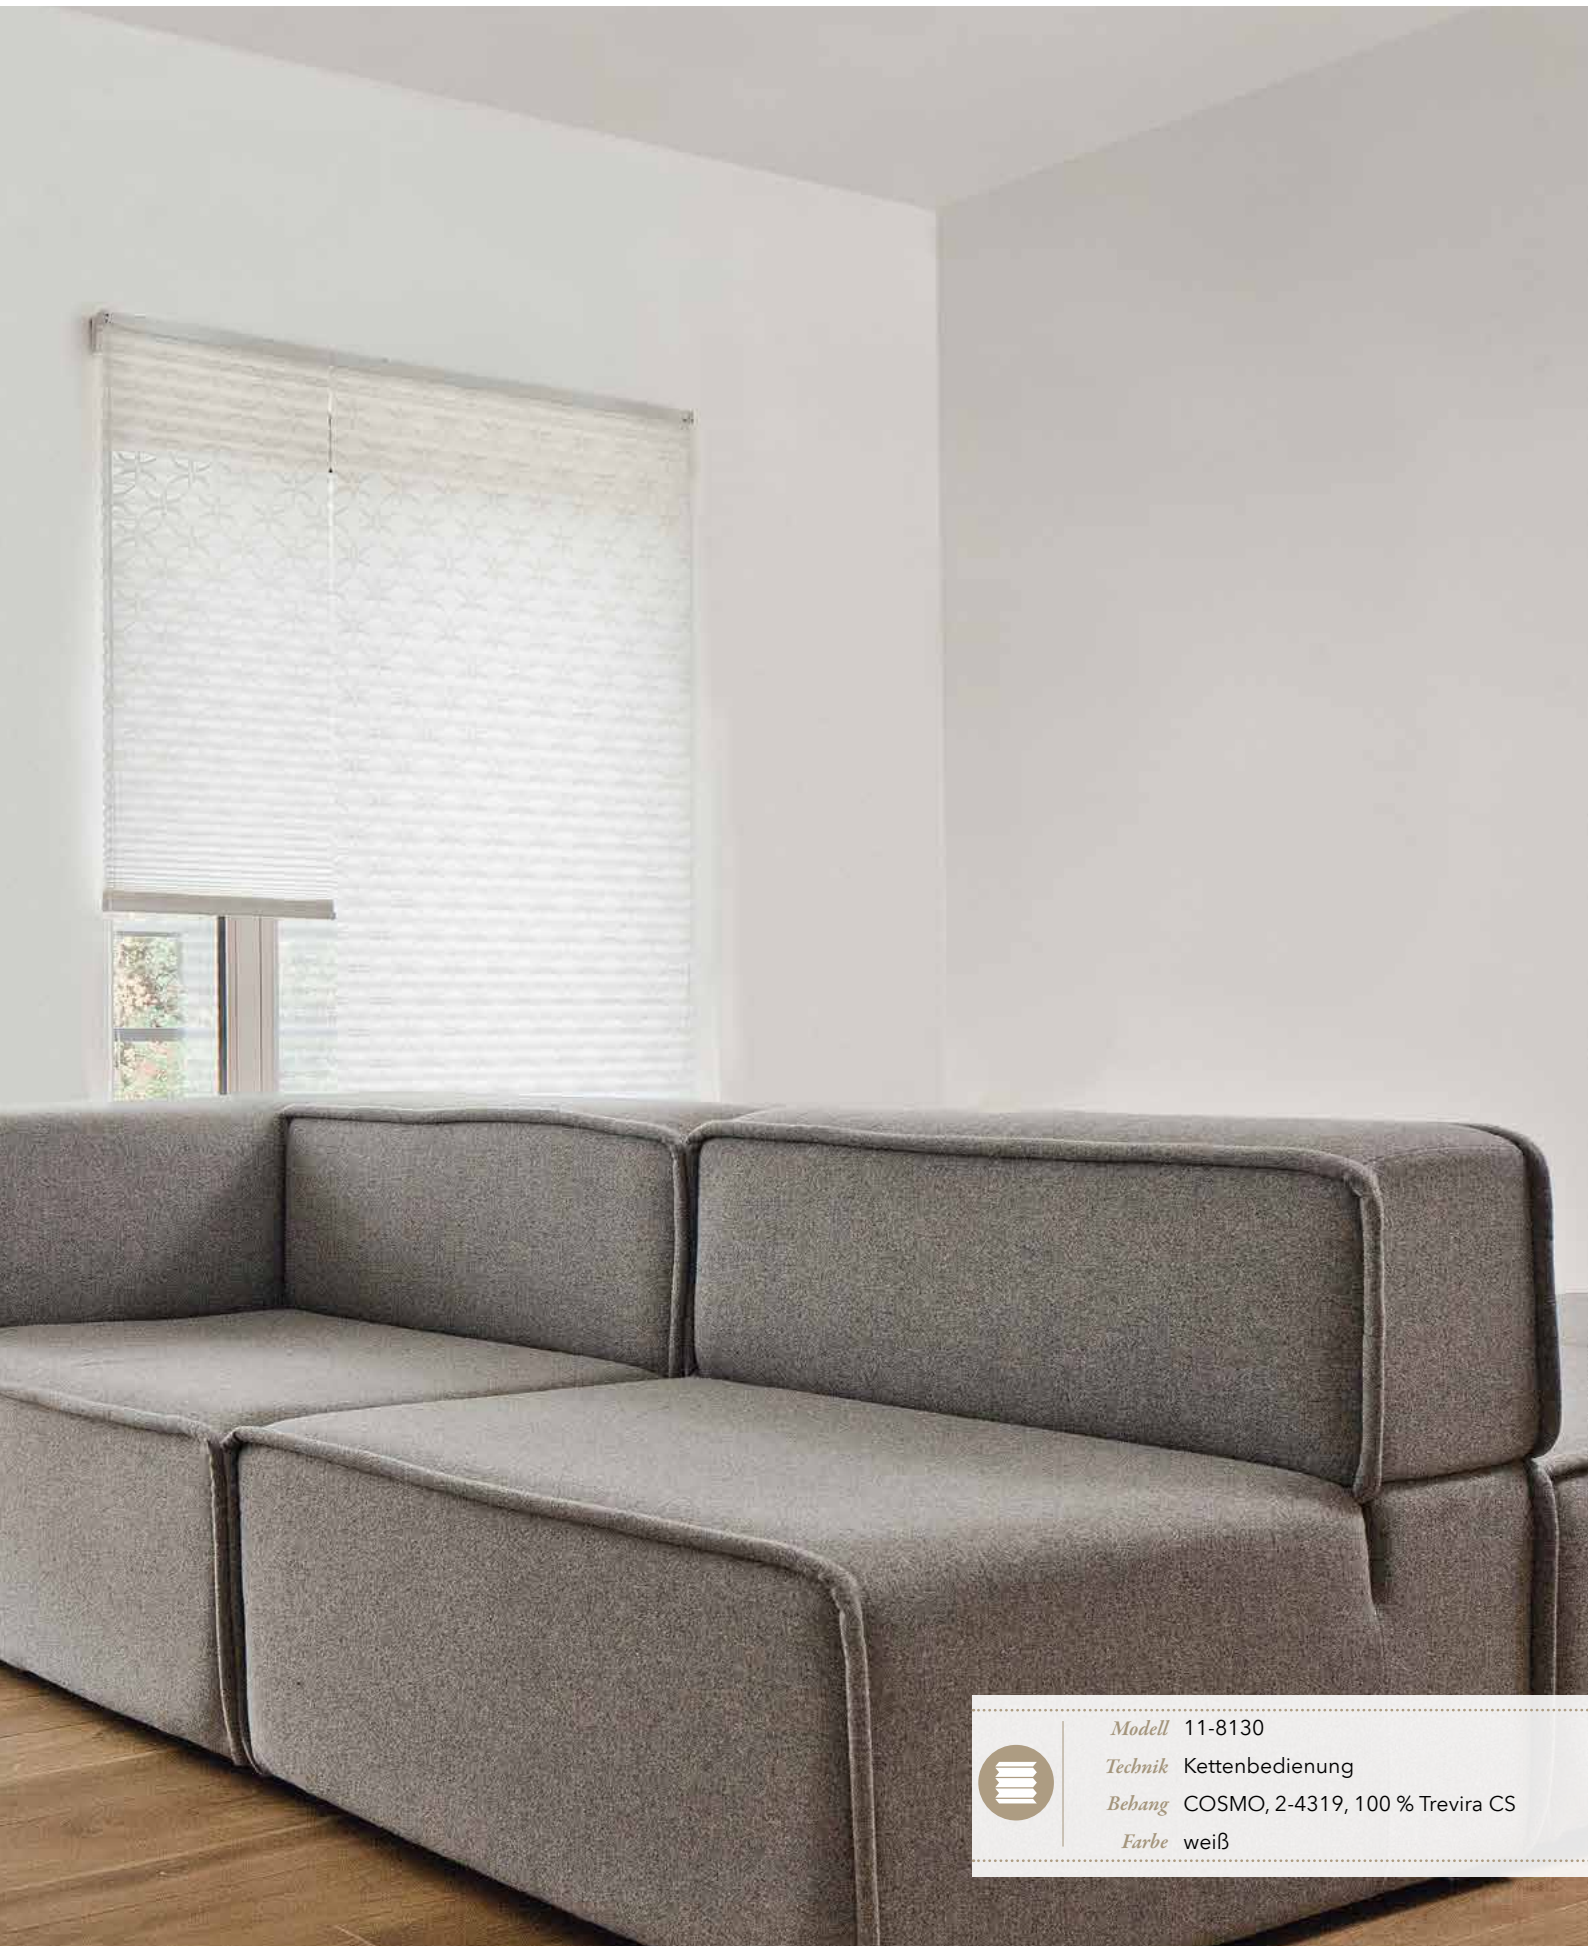

Modell 11-8130

Technik Kettenbedienung

Behang COSMO, 2-4319, 100 % Trevira CS

Farbe weiß