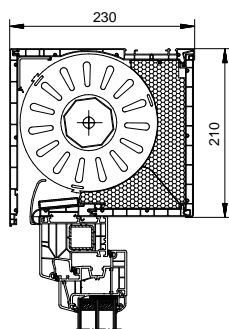

Tanext 210
Kasten 210 bis max. 2900 mm
Elementhöhe