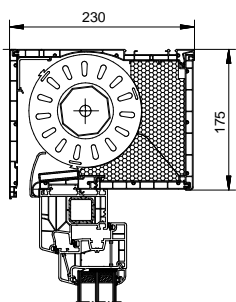

Tanext-Aufsatzrollladenelement

PVC-Aufsatzrollladen mit Führungsschienen, 37 mm Minirollladenpanzer, Wärmedämmung. Fertig auf das Fensterelement montiert. Revision von innen und von unten.