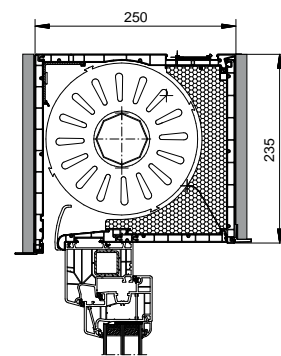

Tanext 235, mit Putzplatte vorne und hinten.
Für putzbündige Neubaumontage mit 52 mm
Rollladenprofil. Max. Elementhöhe 2700 mm