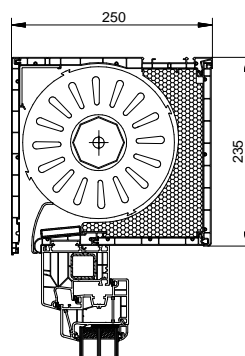

**Tanext 210**  
Kasten 210 bis max. 2900 mm  
Elementhöhe

**Tanext 235**  
Kasten 235 bis max. 3500 mm  
Elementhöhe

**Tanext 235, mit Putzplatte vorne und hinten.**  
Für putzbündige Neubaumontage mit 52 mm  
Rollladenprofil. Max. Elementhöhe 2700 mm