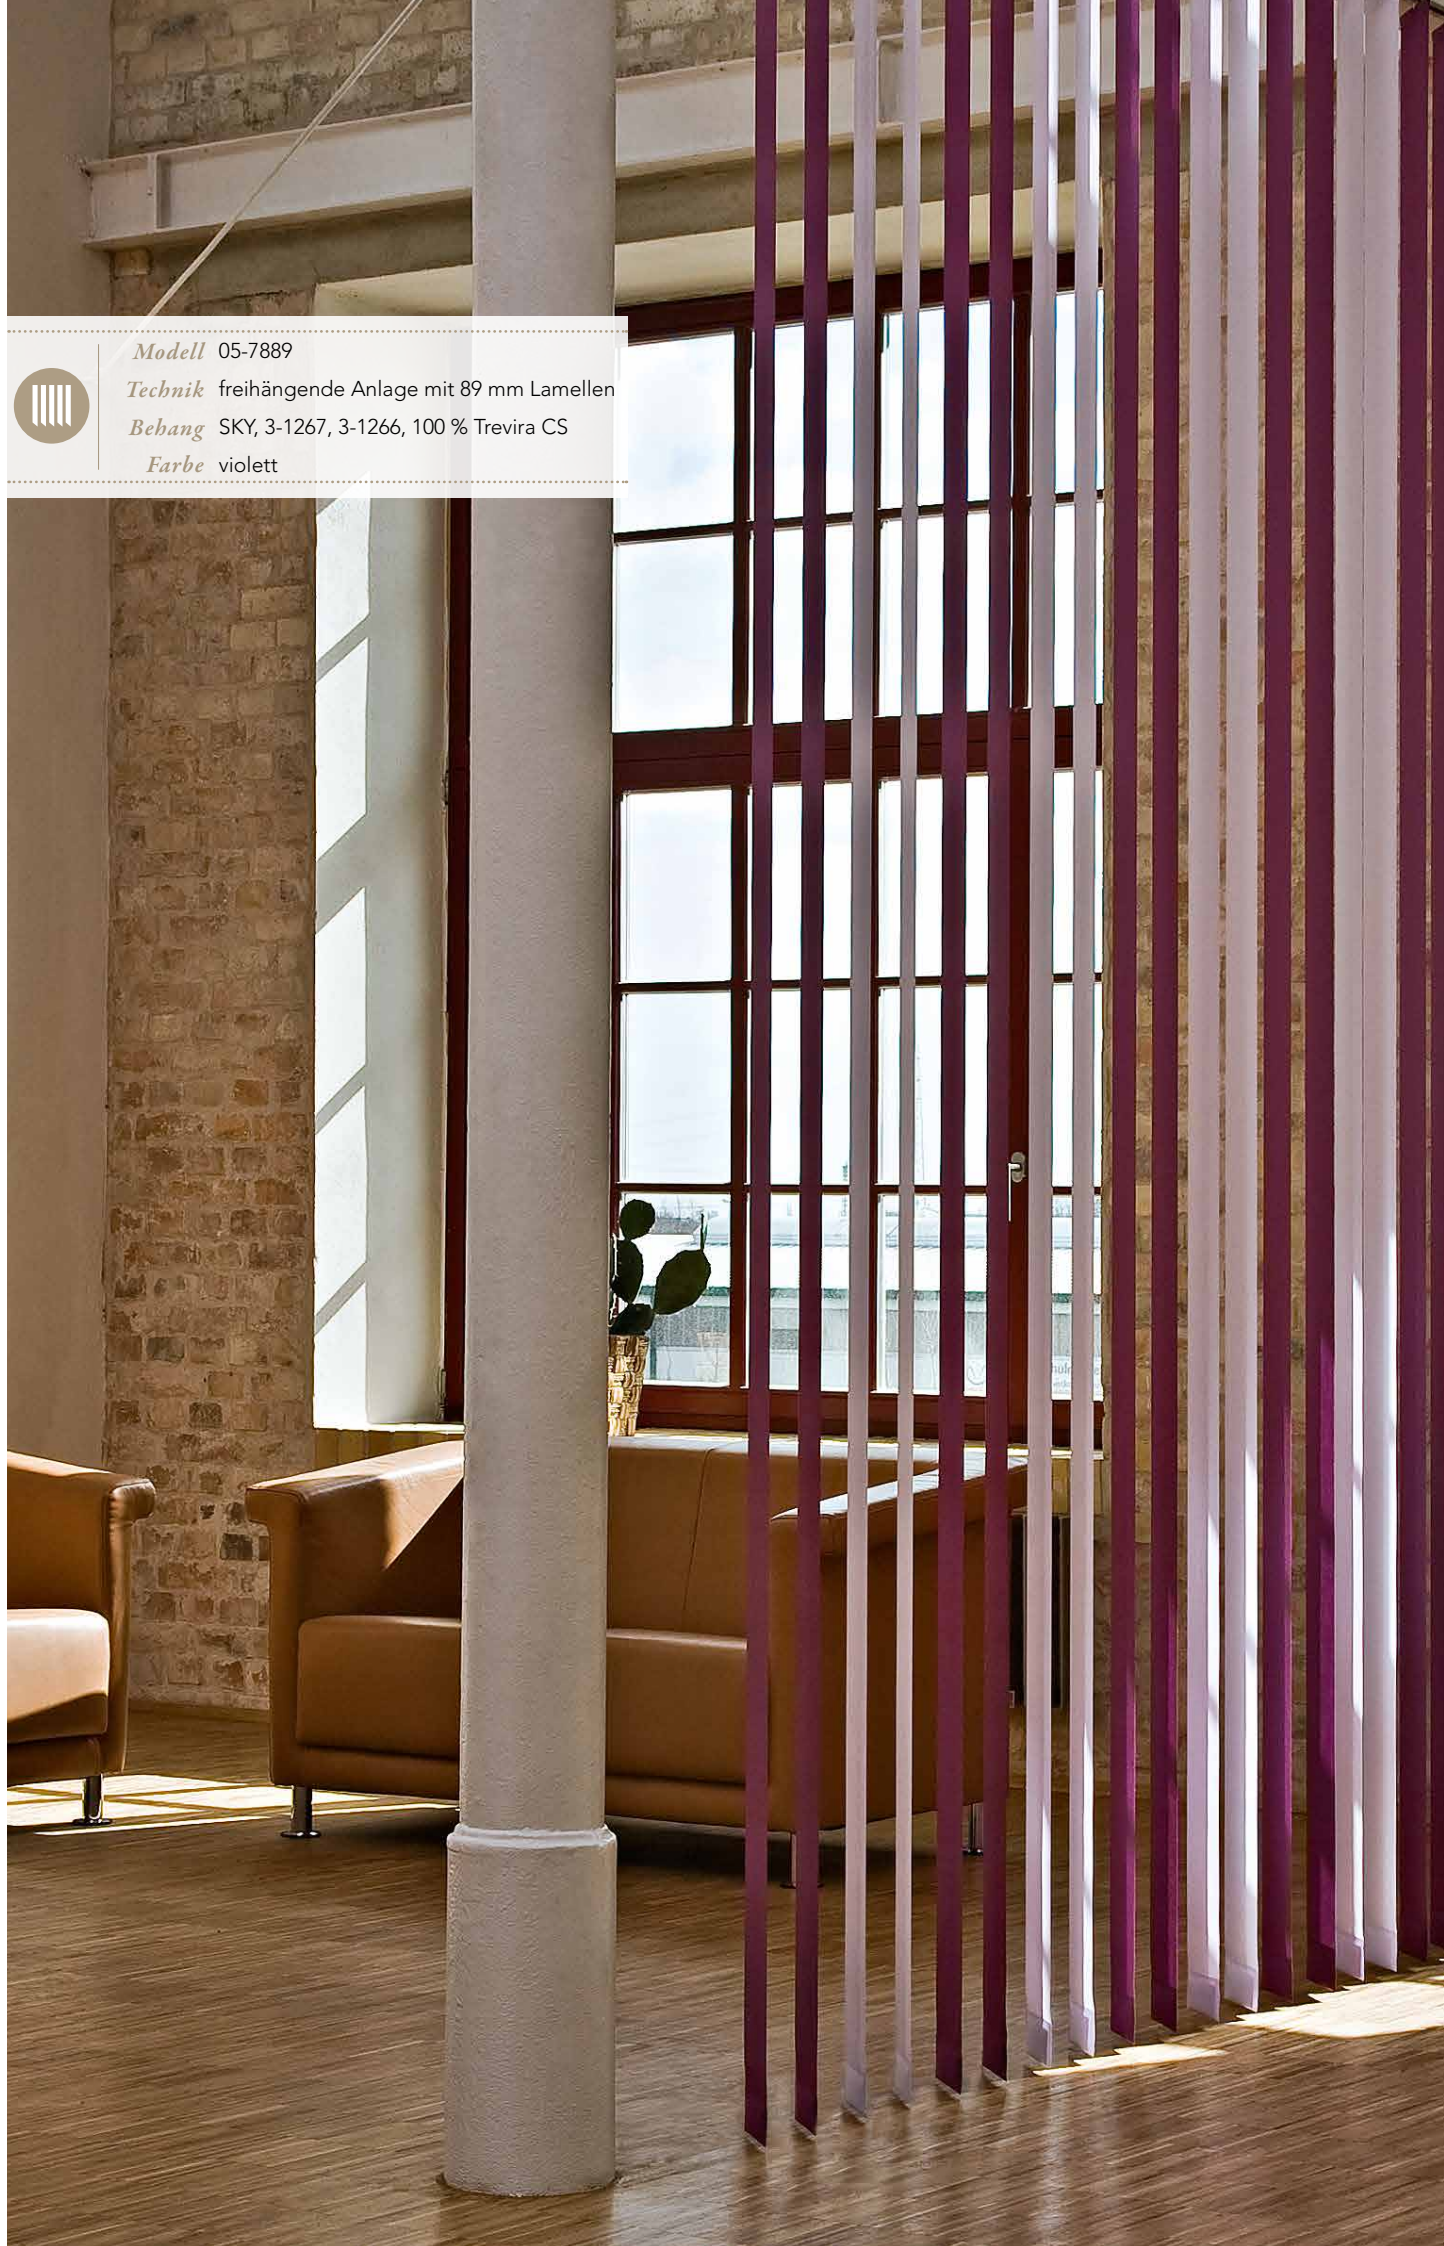

Modell 05-7889

Technik freihängende Anlage mit 89 mm Lamellen

Behang SKY, 3-1267, 3-1266, 100 % Trevira CS

Farbe violett