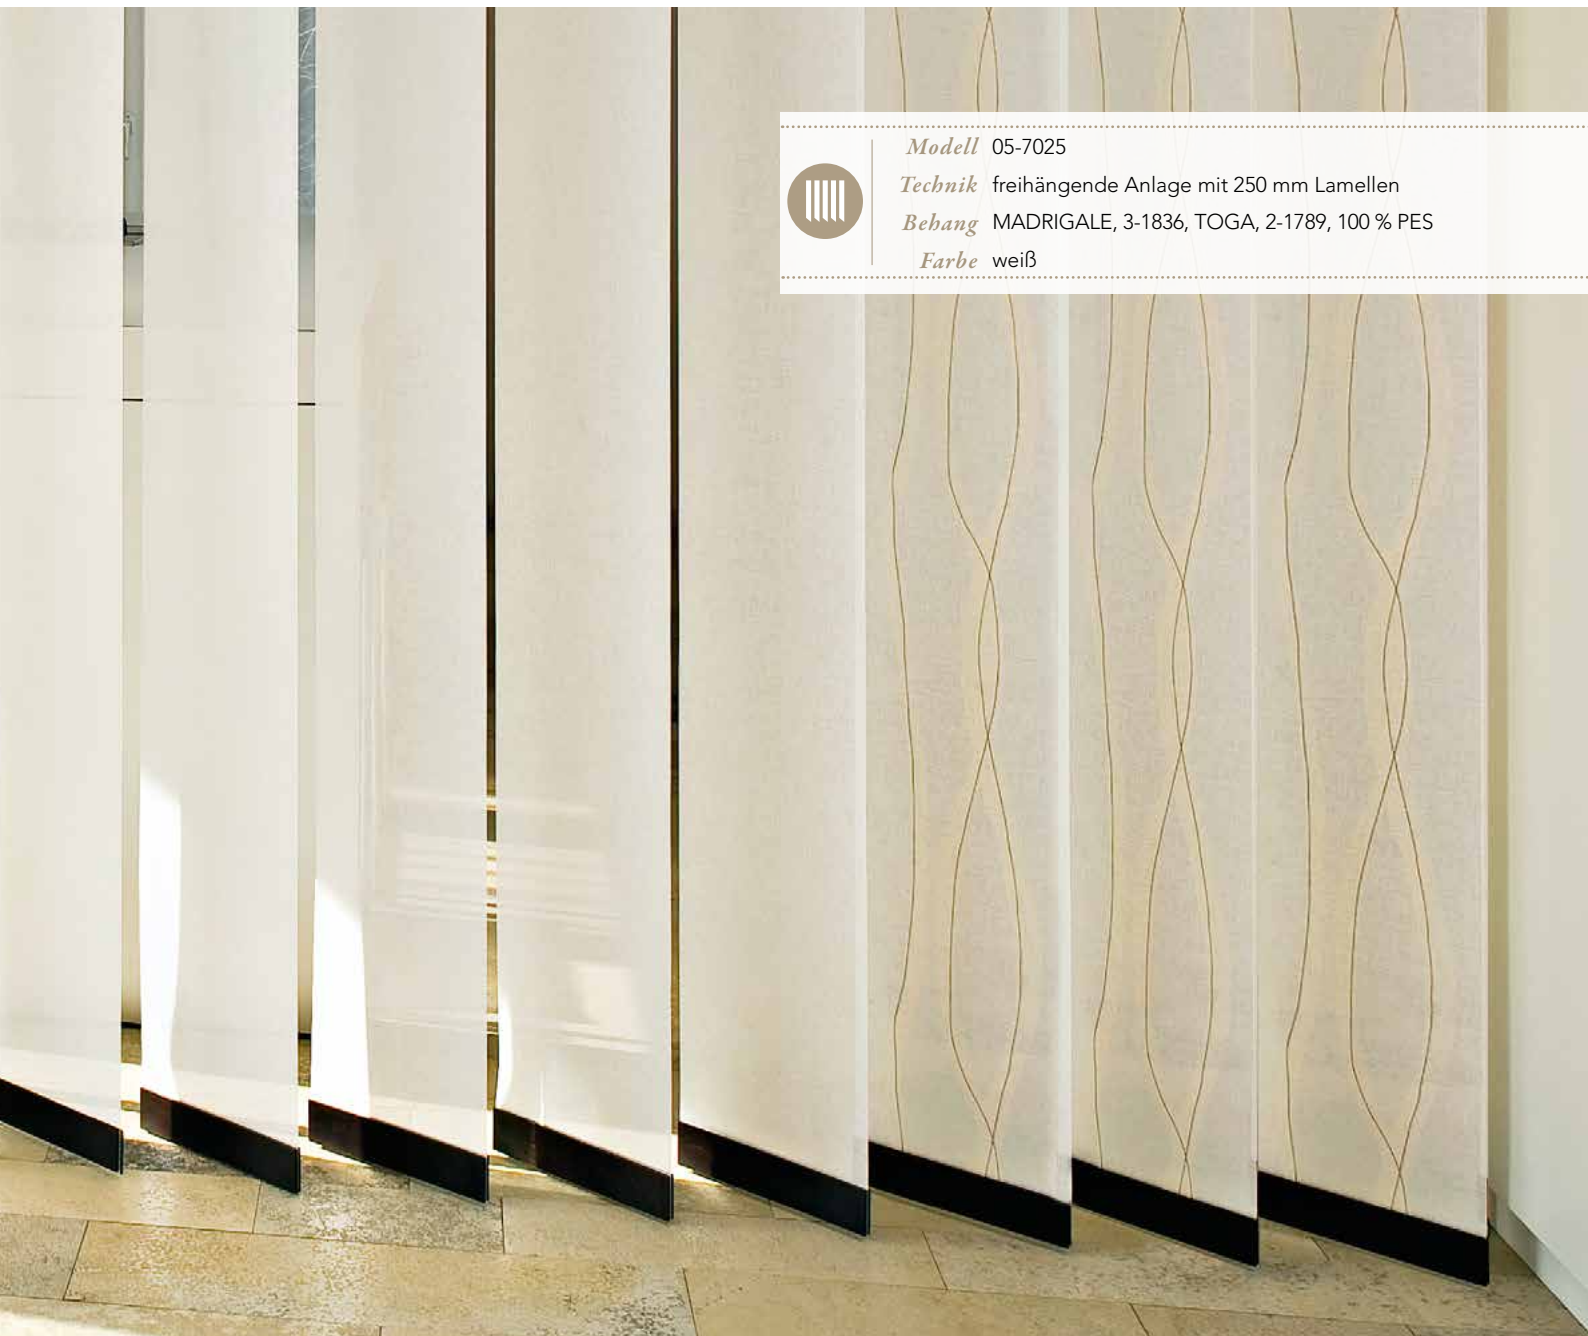

## MHZ VERTIKAL-JALOUSIEN | *Lichtmodulation mit Anspruch*

---

sogar bei großen Fensterflächen, Türen, Oberlichtern, Sonderformen. Die Lamellen des Behangs können flexibel und individuell nach Sonnenstand und Lichteinfall bewegt werden. Drei verschiedene Lamellenbreiten 89 mm, 127 mm und 250 mm und eine Kollektion aus über 400 Stoffen erfüllen ausgefallene Wünsche. Um die Gesamtaussage dem