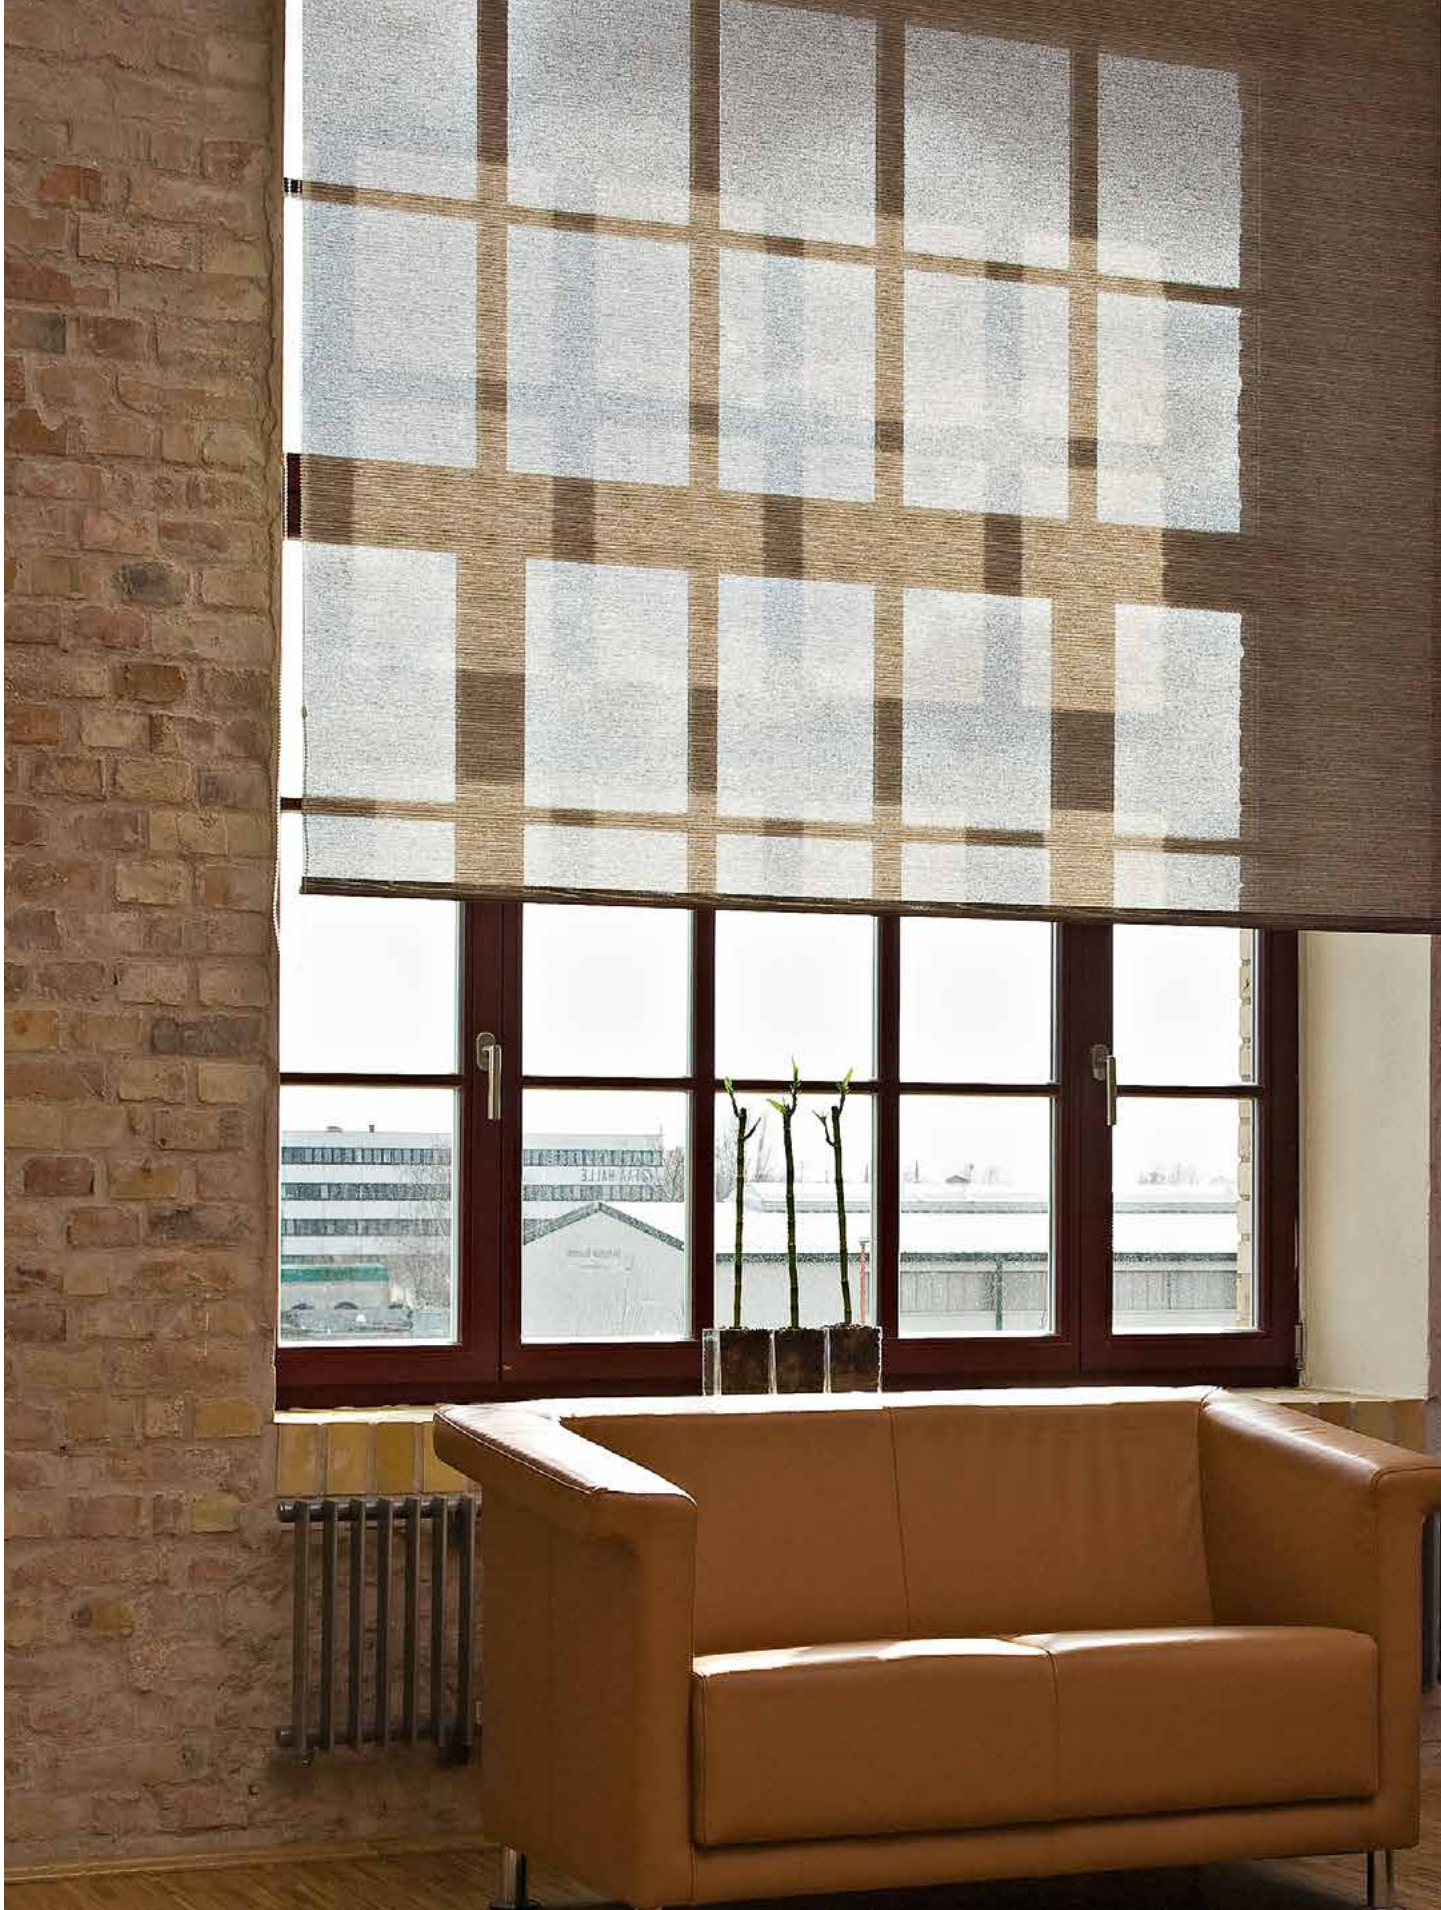

Modell 04-2447

Technik MOTION mit Abdeckung

Behang MANA 2-1843, Papier/PES

Farbe braun