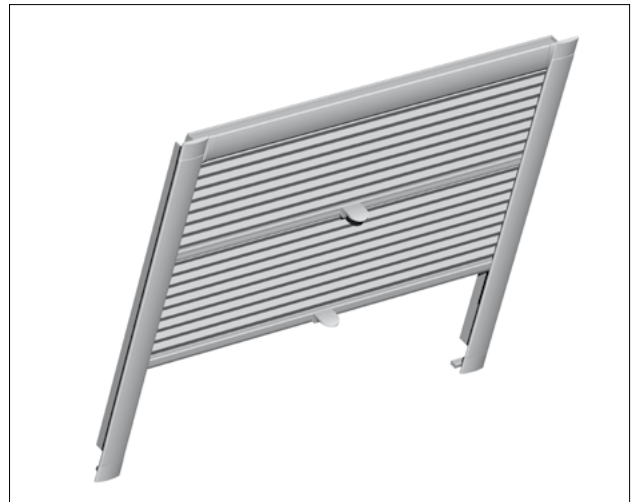

Dachfenster-Modell mit Seitenführungsschienen und 2 Behängen. Bei unterschiedlich gewählten Stofftransparenzen kann eine Tageslicht- oder Abdunklungsfunktion erzielt werden.

| 13

Waben-Plissee für Dachfenster | *Besonderheiten*

---

1. Bedienung an der Ober- und Unterschiene
   - für alle gängigen Dachfenster geeignet
   - sehr gute Abdunklung mit Blackout-Qualitäten und Seitenführungsschienen möglich
   - Bedienstab bei schwer erreichbaren Anlagen (optional)
2. ---