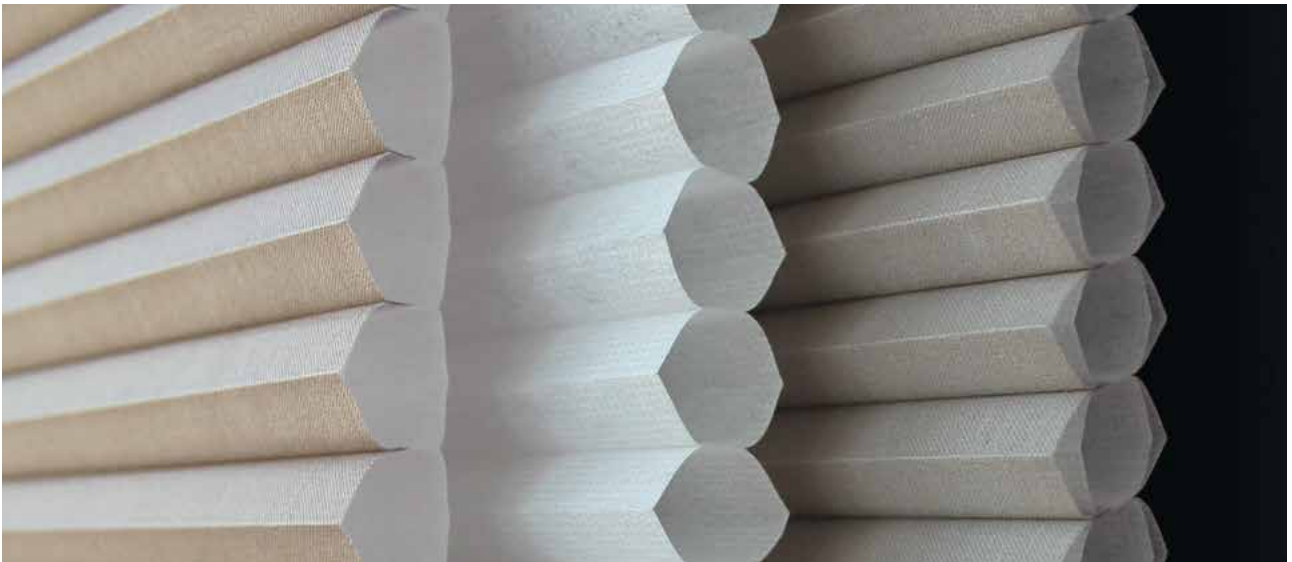

MHZ WABEN-PLISSEE | *Wabenkonstruktion mit unterschiedlichem Charakter*

DUETTE® FIXÉ, CLASSIC, ARCHITELLA ELAN.

Drei unterschiedliche Wabenkonstruktionen stehen zur Auswahl, die alle eine gleichmäßige Ausleuchtung des einfallenden Tageslichts gewährleisten. Gegenüber der Einstiegsvariante CLASSIC, bei der die Wabe auf Vorder- und Rückseite gleich aussieht, unterscheidet sich DUETTE® FIXÉ dadurch, dass die Rückseite verkürzt ist. So entsteht ein

einheitliches Faltenbild über die gesamte Anlagenhöhe. Die Qualität ARCHITELLA ELAN beweist sich durch die spezielle Konstruktion Wabe in Wabe in puncto energetischen Eigenschaften, guten Transmissionswerten und einer verbesserten Raumakustik als wahres Allround Talent.

DUETTE® FIXÉ, DUETTE® CLASSIC, DUETTE® ARCHITELLA ELAN (v.l.n.r.)

Wabenkonstruktion | *Besonderheiten*

---

1. die richtige Wabenform, je nach gewünschter Funktion
   - für alle Modellvarianten geeignet
   - verbesserte Raumakustik
   - Kälte- und Hitzeschutz, besonders energieeffizient
2. ---