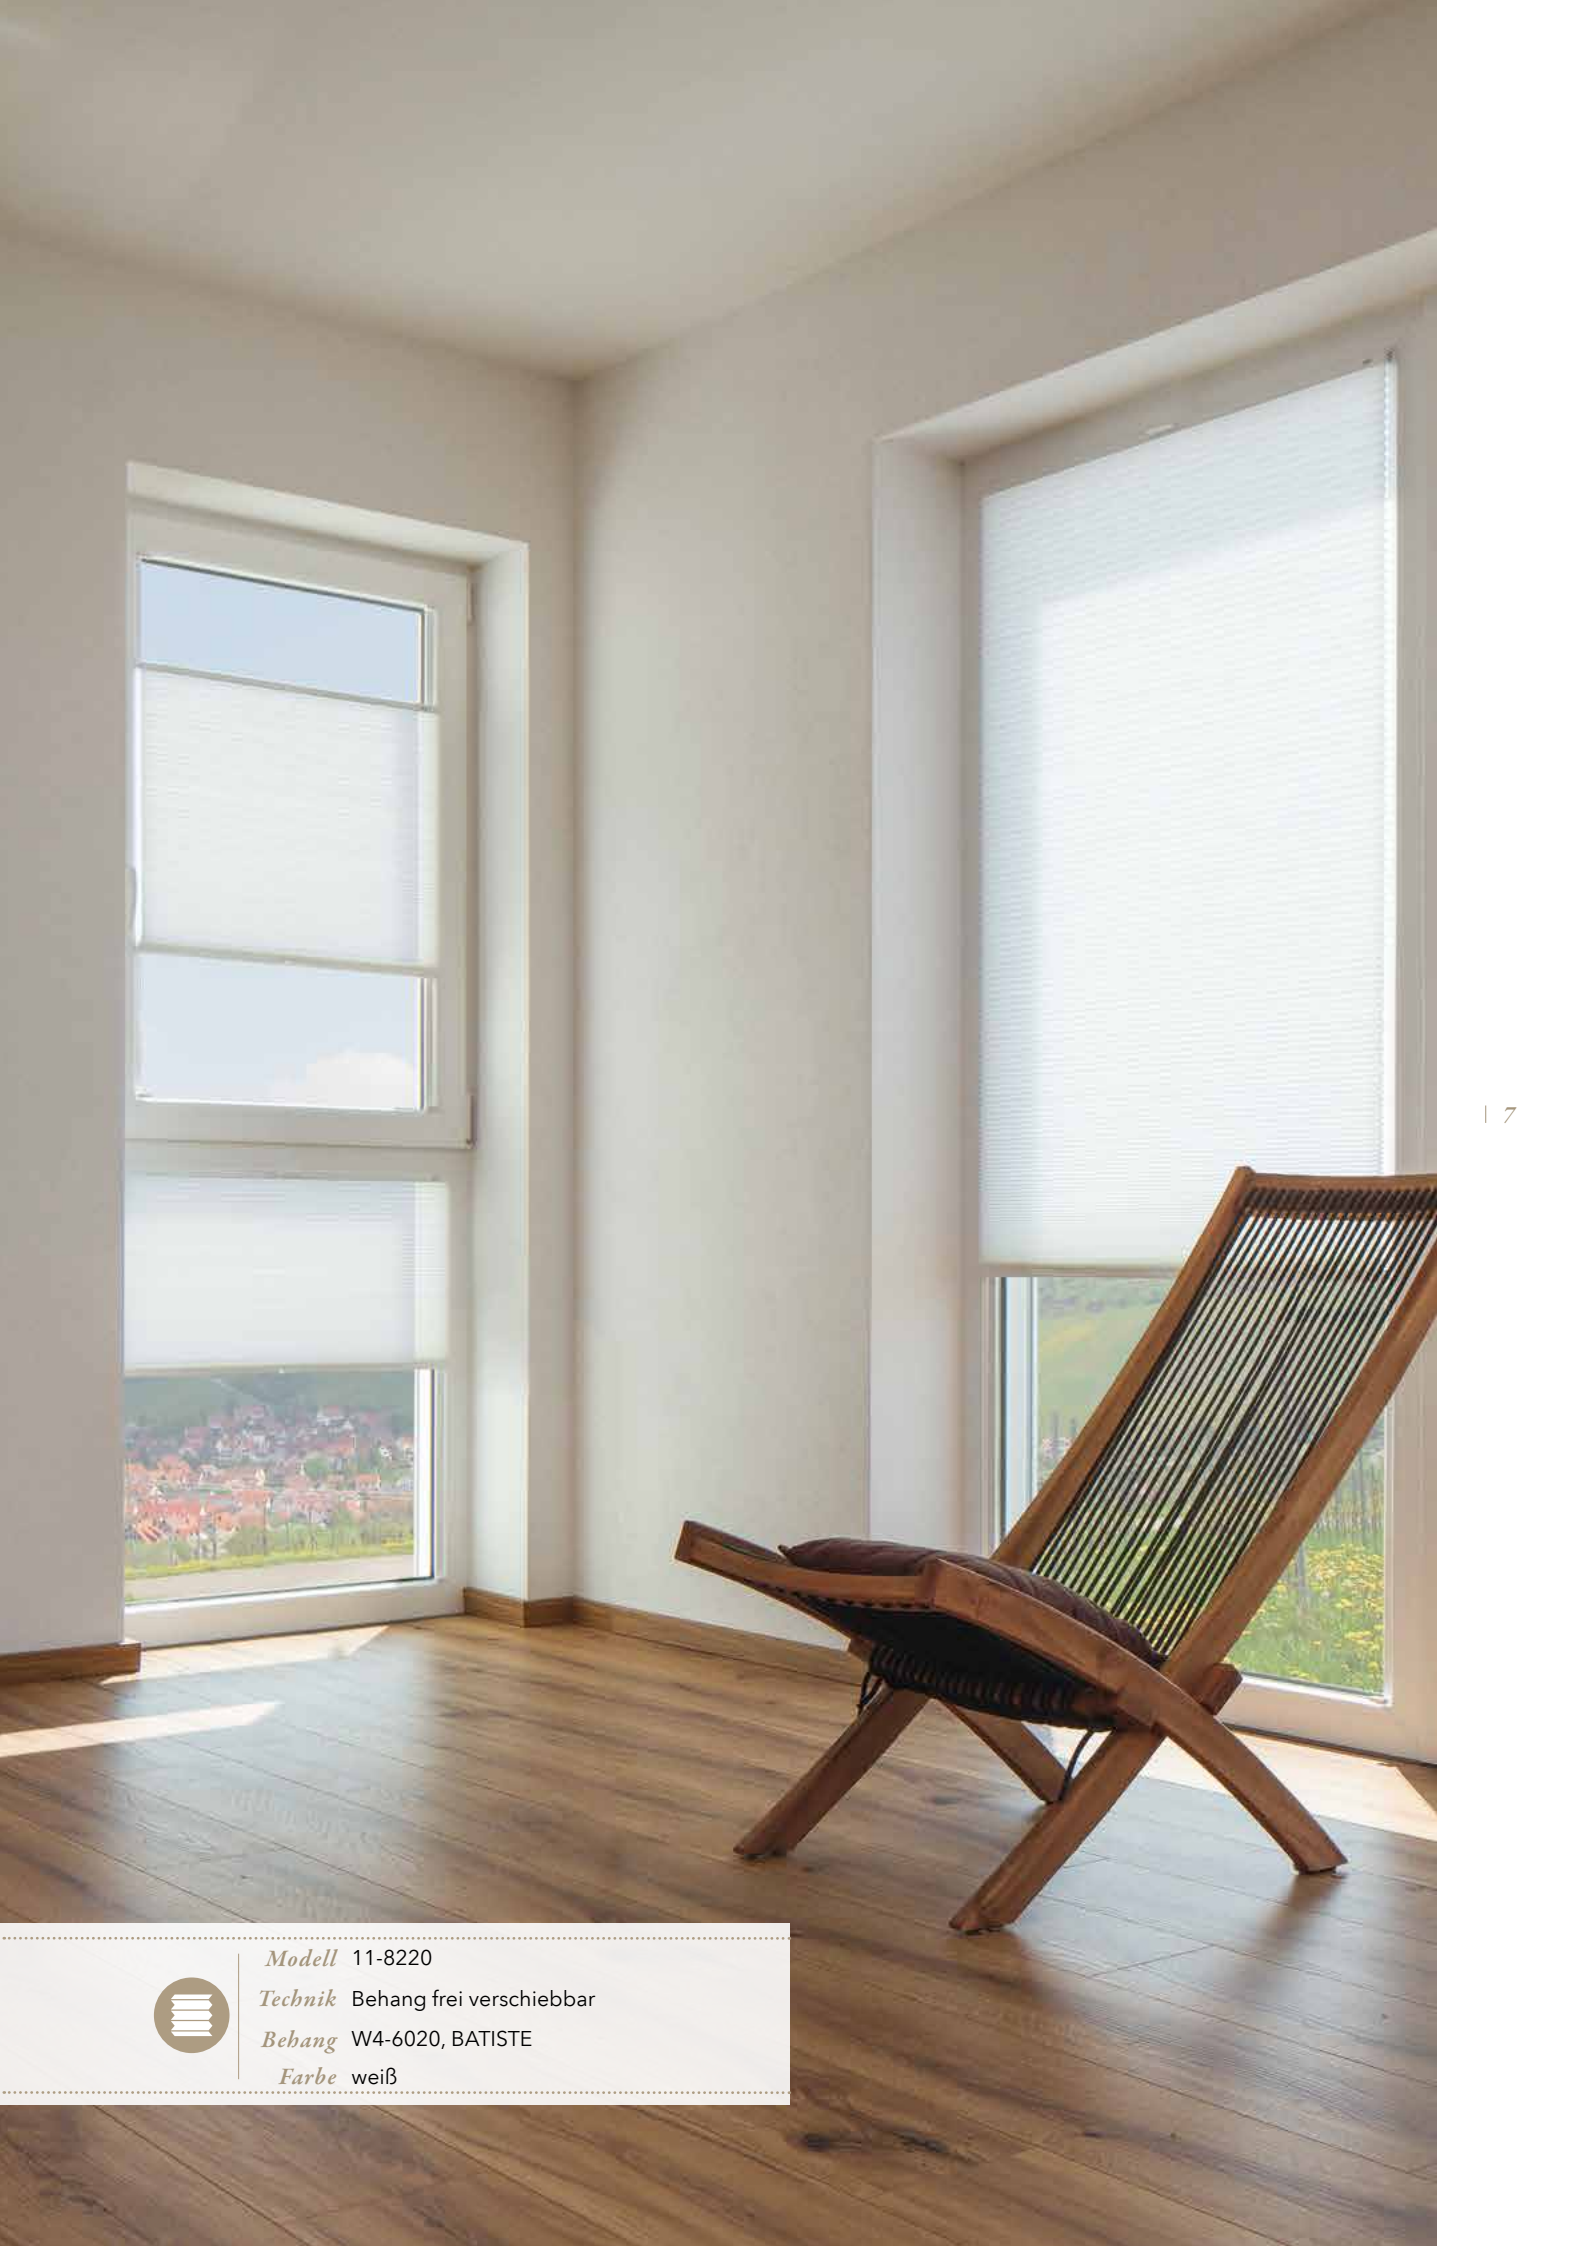

Modell 11-8220

Technik Behang frei verschiebbar

Behang W4-6020, BATISTE

Farbe weiß