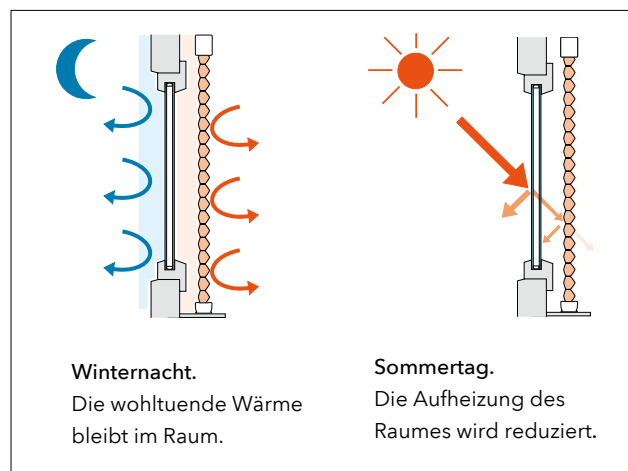

Berechnen Sie Ihre Energieeinsparung mit Hilfe des Energiesparrechners unter www.duette.de.

| 15

Schalldämpfung*. Für optimale Raumakustik.

Hochwirksam kann besonders bei der Qualität ARCHITELLA ELAN, die eine spezielle Konstruktion der Waben aufweist, Schall absorbiert werden. Ob in Wohnräumen oder Objekten wie Büros, Arztpraxen, Klassenzimmern und Seminarräumen etc.

Überall dort, wo der Schall im Raum gedämpft werden soll, wird der großflächige Einsatz von MHZ Waben-Plissees empfohlen. Im Gegensatz zu herkömmlichen Akustikmaßnahmen lässt sich das Waben-Plissee perfekt nachrüsten.

* 2011 wurde durch das Fraunhofer Institut die akustische Wirkung innenliegender Sonnenschutzsysteme in einer umfangreichen Studie geprüft. Dabei erreichte besonders die Qualität ARCHITELLA ELAN eine gute bis sehr gute Schallabsorption im Bereich der mittel- und hochfrequenten Töne.

MHZ Waben-Plissee | *Zusatznutzen im Überblick*

---

1. spart bis zu 12 % Heizenergie
   - reduziert die Wärmeaufnahme an Fenstern um bis zu 78 %
   - dämpft Schall im Raum bis zu 45 % und wird von Raumakustikern empfohlen
2. ---