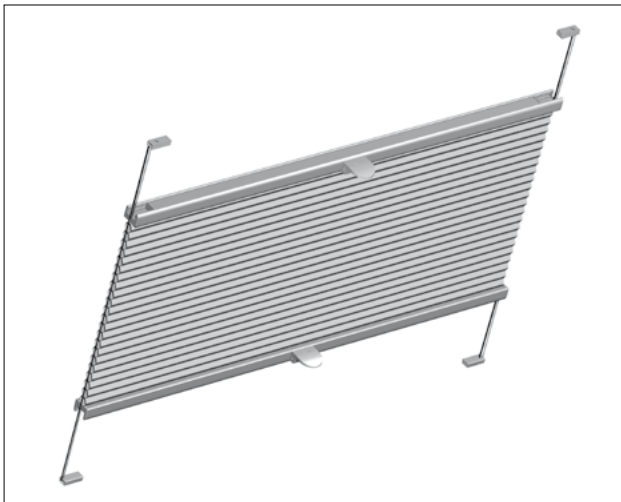

MHZ WABEN-PLISSEE | *Durchdachte Lösungen für Dachfenster*

Hohe Ansprüche. Konsequenz umgesetzt.

Waben-Plissees fürs Dachfenster müssen ganz besondere Erwartungen erfüllen. Neben den ästhetischen Ansprüchen gilt es auch, physikalischen Herausforderungen, wie starkem Sonnenlicht und extremen Temperaturschwankungen, gewachsen zu sein. Alle Stoffe aus der MHZ Waben-Plissee-Kollektion sind im Dachfenster uneingeschränkt einsetzbar.

Wird eine Abdunklungsfunktion bevorzugt, weil z.B. im Schlafzimmer wohltuende Dunkelheit erwünscht ist, können die Abdunklungsqualitäten

DUOTONE Blackout mit einer großen Farbpalette, ELAN Blackout und VANTAGE Blackout in klassischen Wohnfarben eingesetzt werden.

Für eine sehr gute Verdunklung empfehlen wir eine Kombination von Seitenführungsschienen, die einen starken Lichteinfall an der Seite verhindern.

Dachfenster-Modell 11-7220 mit Spannschnüren, Behang frei verschiebbar.