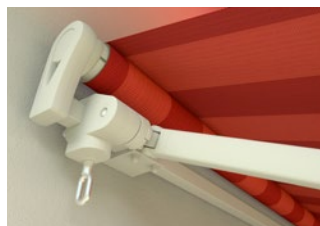

Robuste Gelenkarme mit Zwillingsskette sorgen für straffen Tuchsitz. Mit dem manuell zu bedienenden, optionalen Neigungsverstellgetriebe lässt sich einfach und genau justieren, in welchem Winkel das Markisentuch ideal vor Sonne schützt. Ebenfalls optional: Schattenplus. Der ausfahrbare Volant hält die Strahlen der tiefstehenden Sonne ab – und unerwünschte Blicke bleiben außen vor.

Durch ein zusätzlich erhältliches Alu-Schutzdach wird das eingefahrene Markisentuch vor direkter Bewitterung geschützt. Das Ausfallprofil mit integrierter Rinne leitet Wasser bei leichtem Regen sicher seitlich ab.

Maße
max. 700 × 400 cm

Gelenkarm
Zwillingsskette

Optionen
Schattenplus,
Volant (gerade oder gewellt),
Neigungsverstellgetriebe,
Alu-Schutzdach,
gekoppelte Anlage

Gestellfarben
Verkehrsweiß, RAL 9016
Weiß-Aluminium, RAL 9006
Optional: RAL-Farbtone nach Wahl

markilux Schattenplus Genießen Sie die freie Zeit auf der Terrasse auch bei tiefstehender Sonne.

Neigungsverstellgetriebe Winkeländerung von 4 bis 85°, ganz einfach via Handkurbel.

Alu-Schutzdach Schützt das Tuch bei eingefahrener Markise vor Schmutz und Feuchtigkeit.