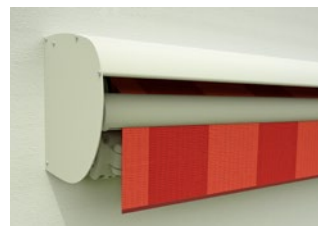

Robuste Gelenkarme mit Zwillingsskette sorgen für straffen Tuchsitz. Mit dem manuell zu bedienenden, optionalen Neigungsverstellgetriebe lässt sich einfach und genau justieren, in welchem Winkel das Markisentuch ideal vor Sonne schützt. Ebenfalls optional: Schattenplus. Der ausfahrbare Volant hält die Strahlen der tiefstehenden Sonne ab – und unerwünschte Blicke bleiben außen vor.

Durch ein zusätzlich erhältliches Alu-Schutzdach wird das eingefahrene Markisentuch vor direkter Bewitterung geschützt. Das Ausfallprofil mit integrierter Rinne leitet Wasser bei leichtem Regen sicher seitlich ab.

Maße
max. 700 × 400 cm

Gelenkarm
Zwillingsskette

Optionen
Schattenplus,
Volant (gerade oder gewellt),
Neigungsverstellgetriebe,
Alu-Schutzdach,
gekoppelte Anlage

Gestellfarben
Verkehrsweiß, RAL 9016
Weiß-Aluminium, RAL 9006
Optional: RAL-Farbtone nach Wahl

markilux Schattenplus Genießen Sie die freie Zeit auf der Terrasse auch bei tiefstehender Sonne.

Neigungsverstellgetriebe Winkeländerung von 4 bis 85°, ganz einfach via Handkurbel.

Alu-Schutzdach Schützt das Tuch bei eingefahrener Markise vor Schmutz und Feuchtigkeit.